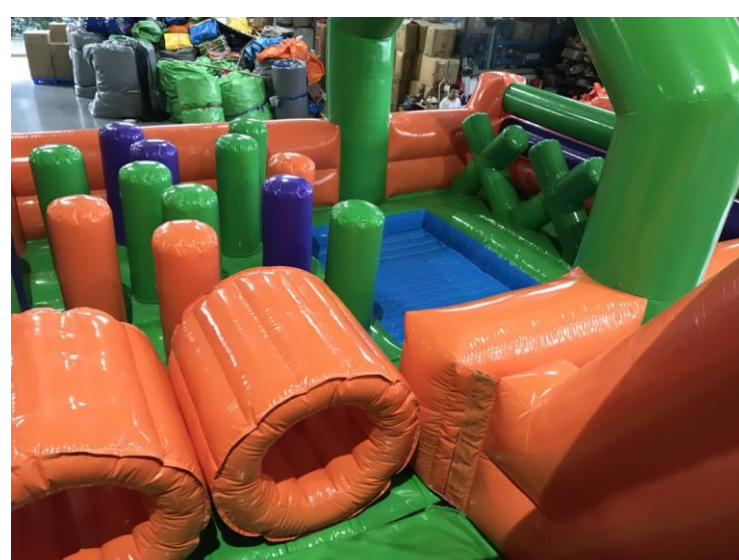

PRZYKŁADOWE REALIZACJE

**DMUCHANE
PARKI**
ROZRYWKI.PL