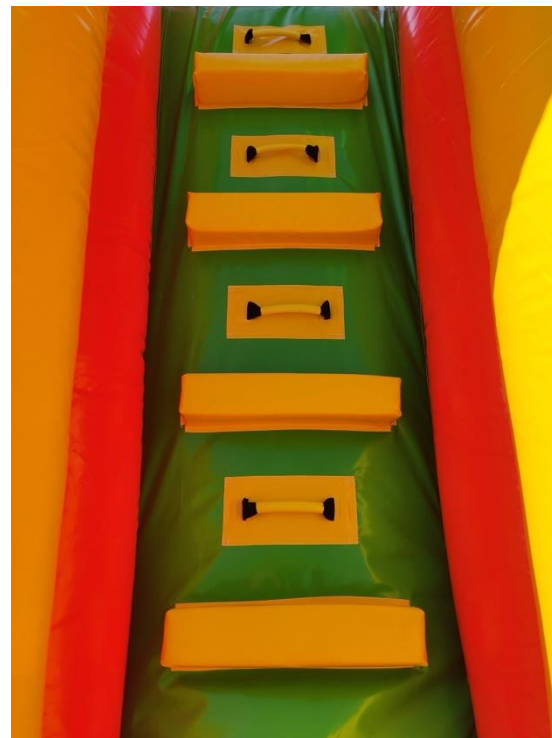

**DMUCHANE
PARKI** 
ROZRYWKI.PL

NOWY ŚLIZG, NOWE SCHODKI

Rozmiar	
Ślizg	65 zł netto / mkw
Wygodne schodki ze sztywnej pianki	85 zł netto / mkw
Dodatkowa rączka na schodkach	75 zł netto / szt.

PODANE CENY SĄ CENAMI NETTO.