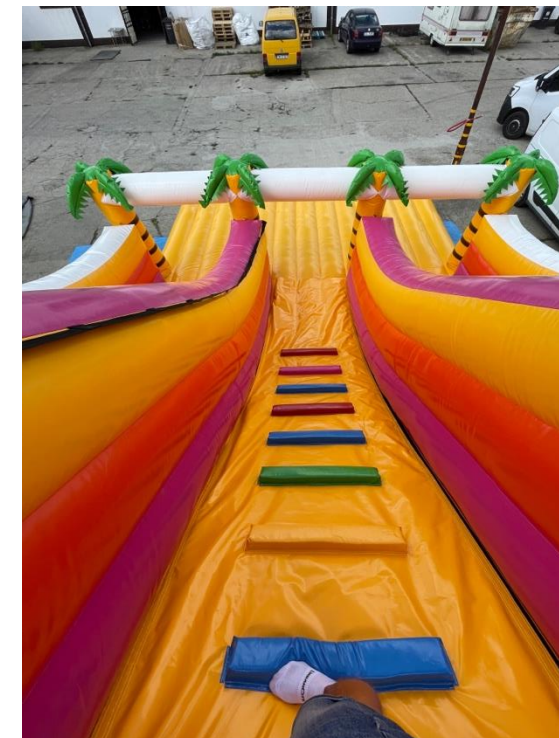

**DMUCHANE
PARKI** 
ROZRYWKI.PL

NOWY ŚLIZG, NOWE SCHODKI

Rozmiar	
Ślizg	65 zł netto / mkw
Wygodne schodki ze sztywnej pianki	85 zł netto / mkw
Dodatkowa rączka na schodkach	75 zł netto / szt.

PODANE CENY SĄ CENAMI NETTO.