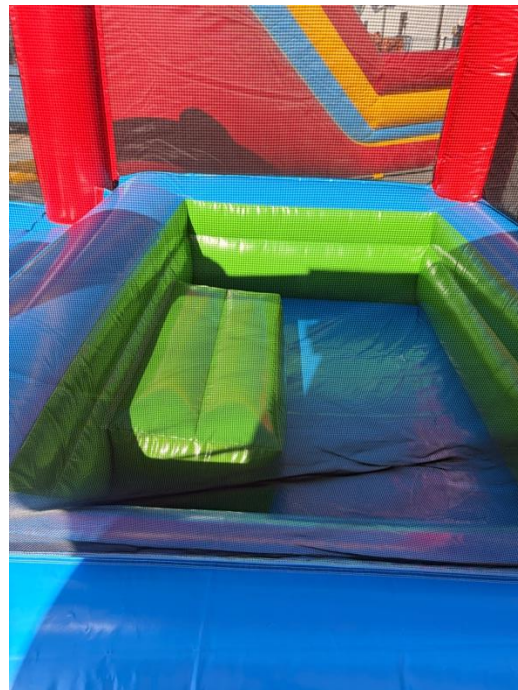

Rozmiar	4,5m x 8,8m x 6,35m
Cena podstawowa	15.450 zł
Rabat 0%	brak
Cena po rabacie	15.450 zł

PODANE CENY SĄ CENAMI NETTO.

KULAWODNA.COM.PL

**DMUCHANE
PARKI** 
ROZRYWKI.PL

**DMUCHANY ZAMEK + SUCHY
BASEN NA PIŁECZKI**

ZAMEK Z BASENEM NA PIŁECZKI

Rozmiar	4m x 7,55m x 2,5m
Cena podstawowa	7.900 zł
Rabat 0%	brak
Cena po rabacie	7.900 zł

PODANE CENY SĄ CENAMI NETTO.

KULAWODNA.COM.PL

**DMUCHANE
PARKI** 
ROZRYWKI.PL

ZAMEK Z BASENEM NA PIŁECZKI