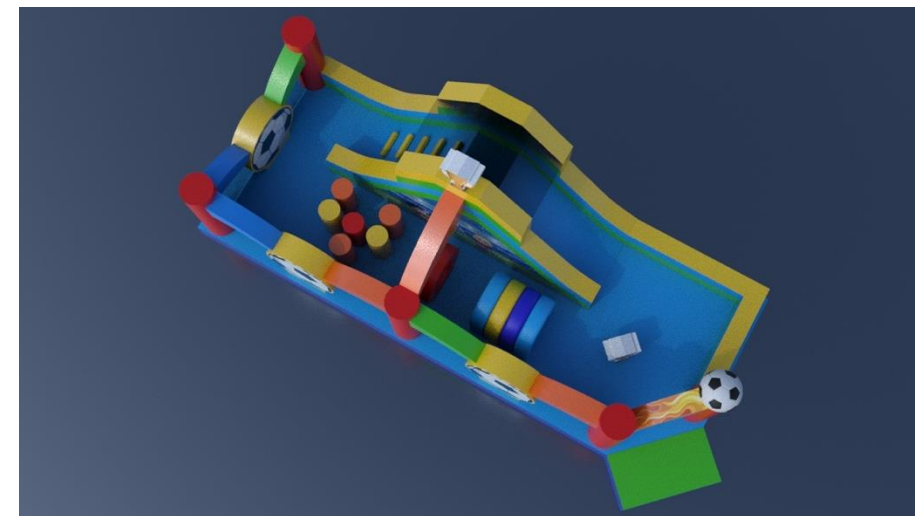

PLACE ZABAW

PLAC ZABAW POTWORY

Rozmiar	9,95m x 5,15m x 5,4m
Cena podstawowa	14.980 zł
Rabat 0%	brak
Cena po rabacie	14.980 zł

PODANE CENY SĄ CENAMI NETTO.

PLAC ZABAW CUKIERKI

Rozmiar	9,95m x 5,15m x 4,75m
Cena podstawowa	14.980 zł
Rabat 0%	brak
Cena po rabacie	14.980 zł

PODANE CENY SĄ CENAMI NETTO.

PLAC ZABAW PIŁKARSKI

Rozmiar	5,14m x 9,96m x 4,72m
Cena podstawowa	14.980 zł
Rabat 0%	brak
Cena po rabacie	14.980 zł

PODANE CENY SĄ CENAMI NETTO.

KULAWODNA.COM.PL

**DMUCHANE
PARKI** 
ROZRYWKI.PL

ZJEŹDŻALNIE ŚREDNIE

ZJEŹDŹALNIA ŚREDNIA POTWORY – PÓŁKA 3,5M

Rozmiar	4,1m x 8,8m x 6,5m
Cena podstawowa	14.980 zł
Rabat 0%	brak
Cena po rabacie	14.980 zł

PODANE CENY SĄ CENAMI NETTO.

ZJEŹDŻALNIA CUKIERKI – PÓŁKA 3,5M