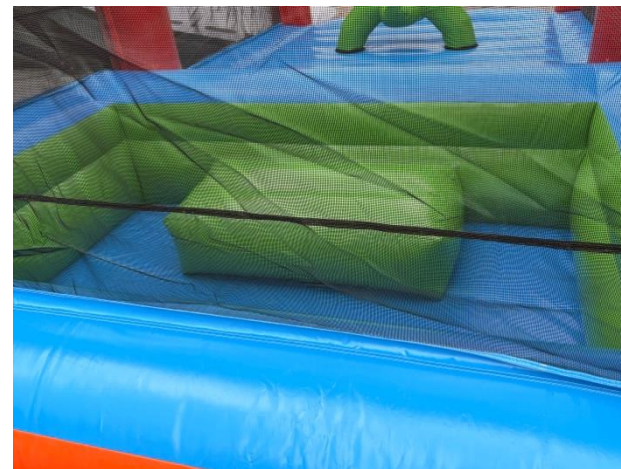

**DMUCHANE
PARKI**
ROZRYWKI.PL