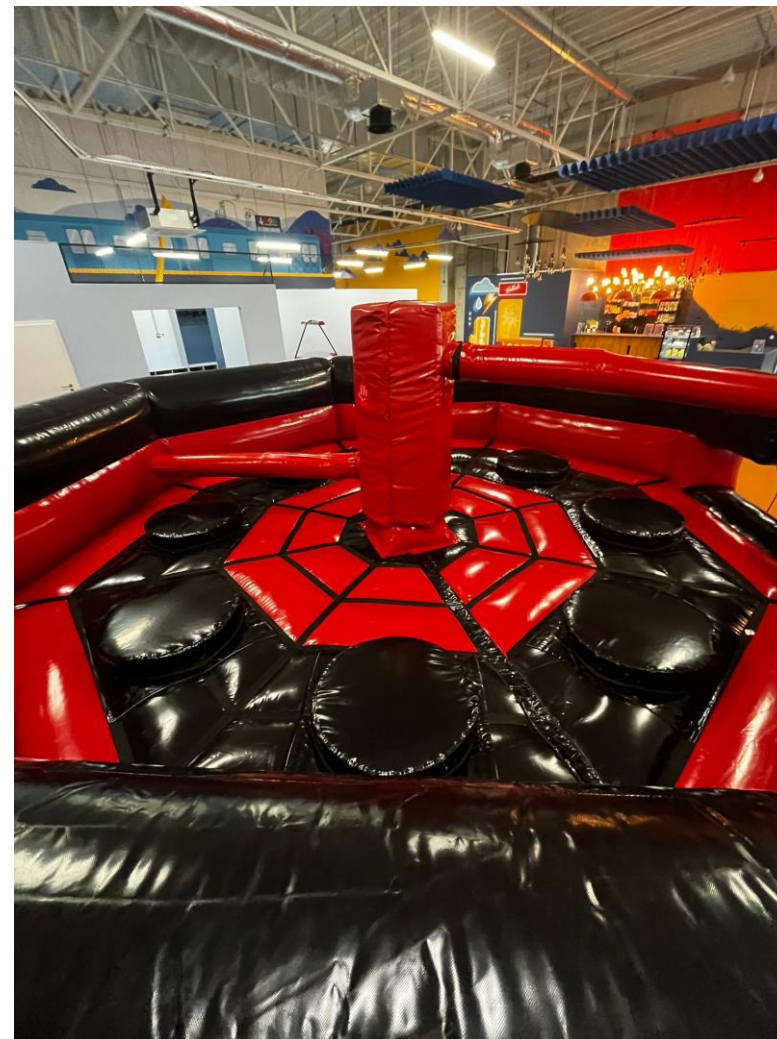

Rozmiar	4m x 7,55m x 2,5m
Cena podstawowa	7.900 zł
Rabat 0%	brak
Cena po rabacie	7.900 zł

PODANE CENY SĄ CENAMI NETTO.

KULAWODNA.COM.PL

**DMUCHANE
PARKI** 
ROZRYWKI.PL

URZĄDZENIA DO RYWALIZACJI

ELIMINATOR

Rozmiar	6m x 6m
Cena podstawowa	21.500 zł
Rabat 0%	brak
Cena po rabacie	21.500 zł