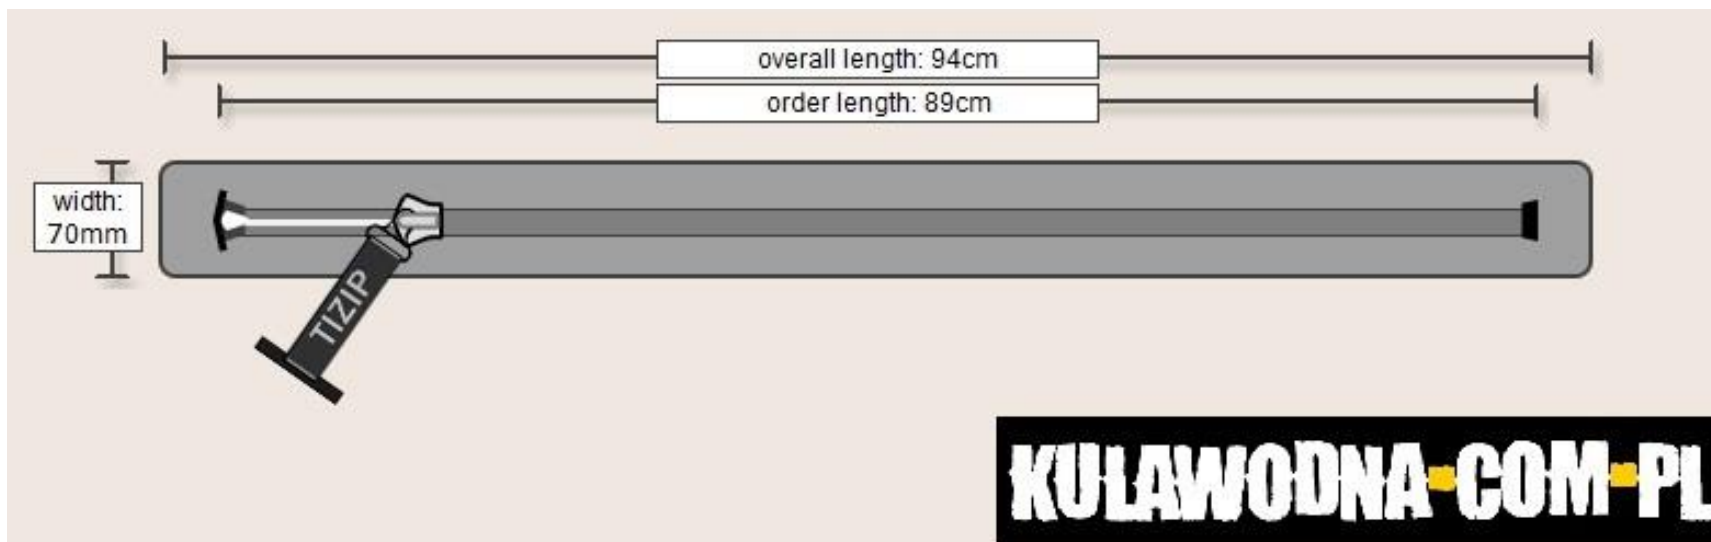

WYMIANA ZAMKA W KULI WODNEJ

Rozmiar	
Kula wodna 2m, TPU	500 zł
Kula wodna 2m, PVC	500 zł
Rączka 1 szt.	75 zł
Kłapa na rzep zakrywająca zamek	120 zł

PODANE CENY SĄ CENAMI NETTO.