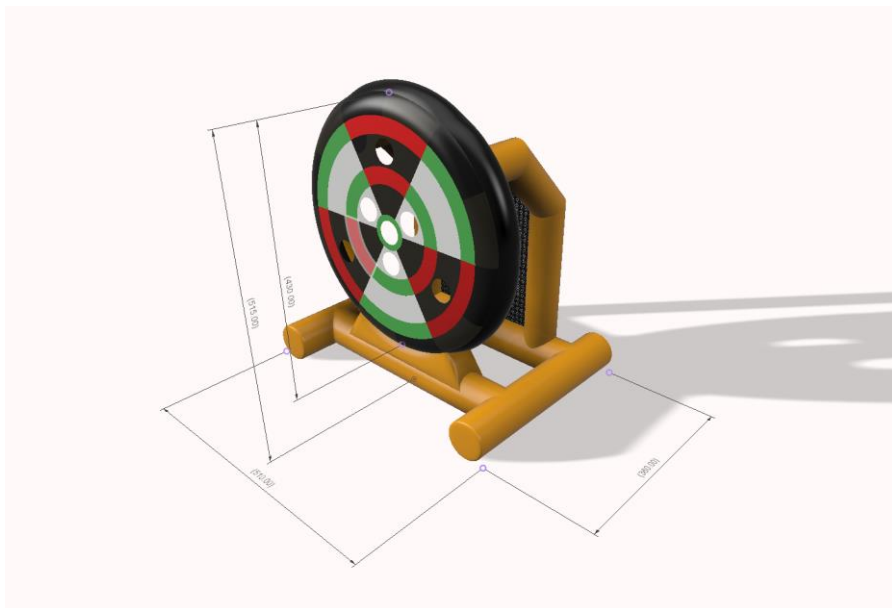

URZĄDZENIA DO RYWALIZACJI

ZBIJAK

Rozmiar	6m x 6m
Cena podstawowa	13.500 zł
Rabat 0%	brak
Cena po rabacie	13.500 zł

PODANE CENY SĄ CENAMI NETTO.

DART

Rozmiar	5,1m x 3,6m x 5,15m
Cena podstawowa	7.950 zł
Rabat 0%	brak
Cena po rabacie	7.950 zł