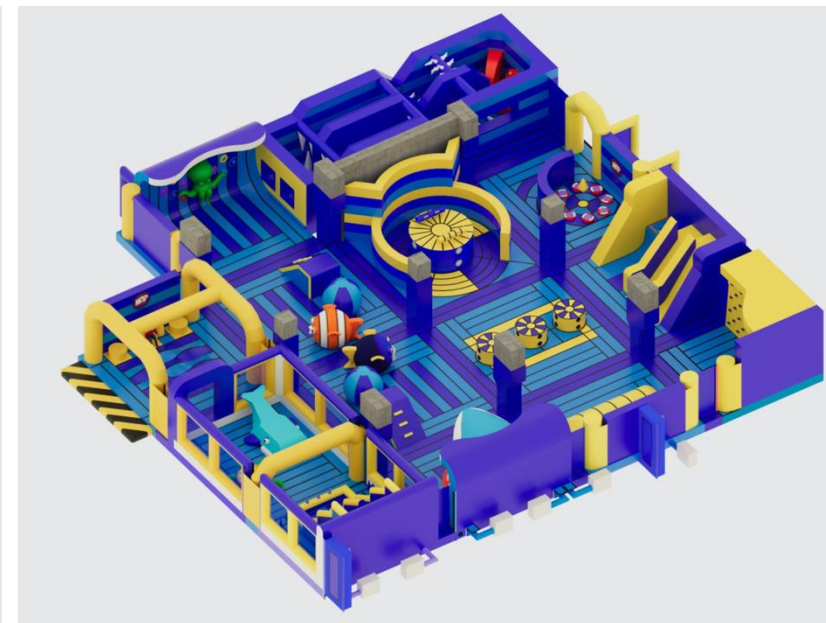

**ZAPROJEKTUJEMY I WYKONAMY
DMUCHANE MIASTECZKO
UWZGLĘDNIAJĄC ROZMIAR TWOJEJ
SALI LUB TERENU**

Rozmiar

Cena podstawowa

Wycena indywidualna

PODANE CENY SĄ CENAMI NETTO.

KULAWODNA.COM.PL

**DMUCHANE
PARKI**
ROZRYWKI.PL