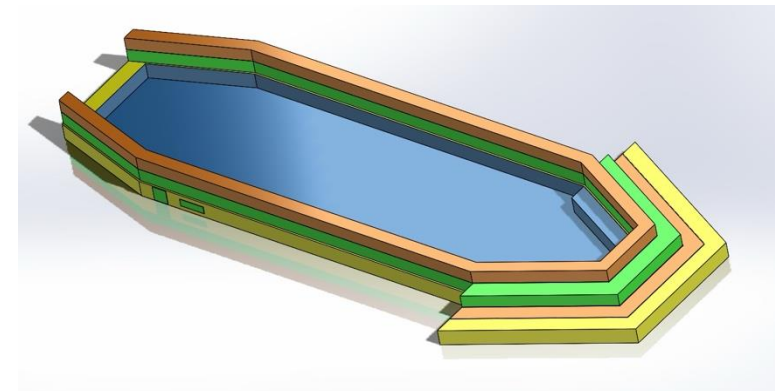

ZJEŹDZALNIA Z BASENEM TOREM WODNYM / SEGMENT 25 MB / BASEN 17,3 MB

Rozmiar	Zjeżdżalnia 53,3m x 3m	Dodatkowy segment 25m x 3m
Cena podstawowa	71.955 zł	18.800 zł
Rabat 0%	brak	brak
Cena po rabacie	71.955 zł	18.800 zł

PODANE CENY SĄ CENAMI NETTO.

KULAWODNA.COM.PL