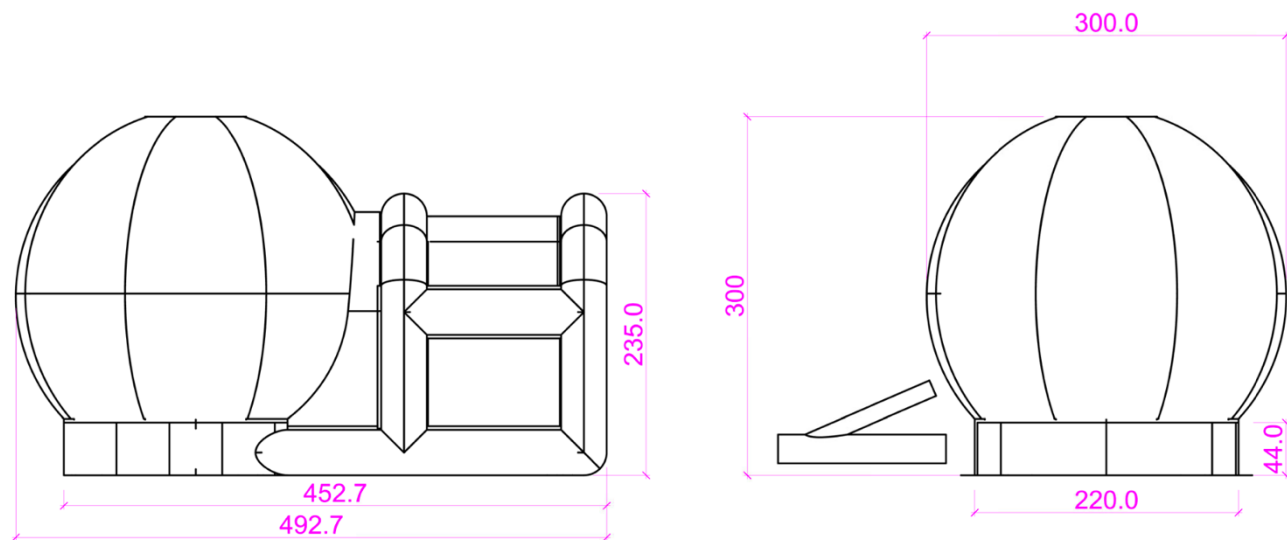

Rozmiar	5,17m x 3,3m x 2,5m
Cena podstawowa	8.150 zł
Rabat 0%	brak
Cena po rabacie	8.150 zł

PODANE CENY SĄ CENAMI NETTO.

ZAMEK DMUCHANY 332X332 CM

RAL 9016

KULAWODNA.COM.PL

KULAWODNA.COM.PL

**DMUCHANE
PARKI** 
ROZRYWKI.PL

DMUCHANY ZAMEK Z KULĄ

Rozmiar	5m x 3m śr. kuli
Cena podstawowa	8.750 zł
Rabat 0%	brak
Cena po rabacie	8.750 zł

PODANE CENY SĄ CENAMI NETTO.

KULAWODNA.COM.PL

**DMUCHANE
PARKI** 
ROZRYWKI.PL

URZĄDZENIA MECHANICZNE