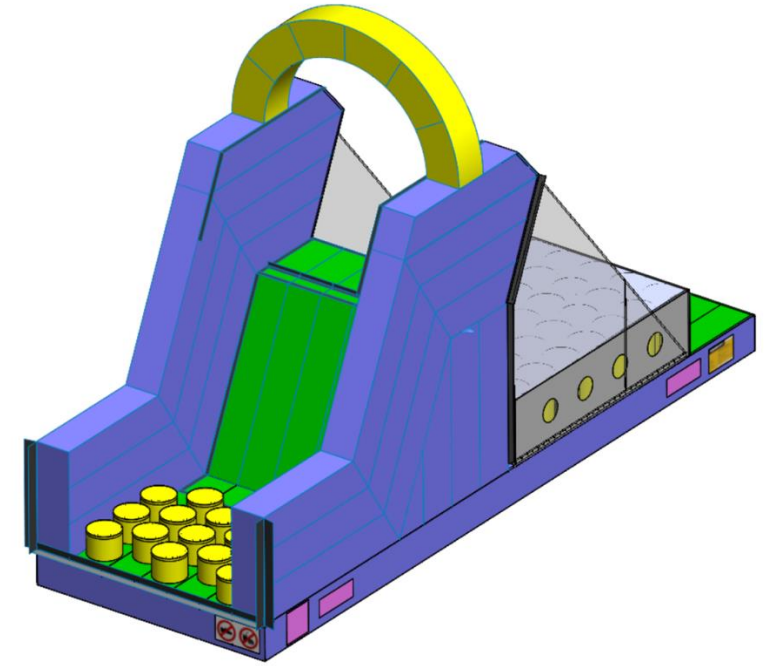

PODANE CENY SĄ CENAMI NETTO.

Rozmiar:
3m [szer.]
24m [dł.]
6,3m [wys.]

TOR 24M – SEGMENT 1

Rozmiar	3m x 8m
Cena podstawowa	12.720 zł
Rabat 0%	0
Cena po rabacie	12.720 zł

Rozmiar:
3m [szer.]
8m [dł.]
5,8m [wys.]

PODANE CENY SĄ CENAMI NETTO.

TOR 24M - SEGMENT 2

Tor 24m. Segment 2 - Widok ogólny

Rozmiar	3m x 8m
Cena podstawowa	12.720 zł
Rabat 0%	0
Cena po rabacie	12.720 zł

PODANE CENY SĄ CENAMI NETTO.

Rozmiar:
3m [szer.]
8m [dł.]
2,2m [wys.]

TOR 24M - SEGMENT 3

Tor 24m. Segment 3 - Widok ogólny

Wejście, prawa strona

Wyjście, lewa strona

Rozmiar	3m x 8m
Cena podstawowa	12.720 zł
Rabat 0%	0
Cena po rabacie	12.720 zł

PODANE CENY SĄ CENAMI NETTO.

Rozmiar:
3m [szer.]
8m [dł.]
5,8m [wys.]

TOR WIPE OUT

Rozmiar	3m x 24m
Cena podstawowa	19.450 zł
Rabat 0%	0
Cena po rabacie	19.450 zł

PODANE CENY SĄ GENAMI NETTO.

Rozmiar:
5,3m [szer.]
18m [dł.]
4,15m [wys.]

SUCHE BASENY NA PIŁECZKI

SUCHY BASEN REKIN