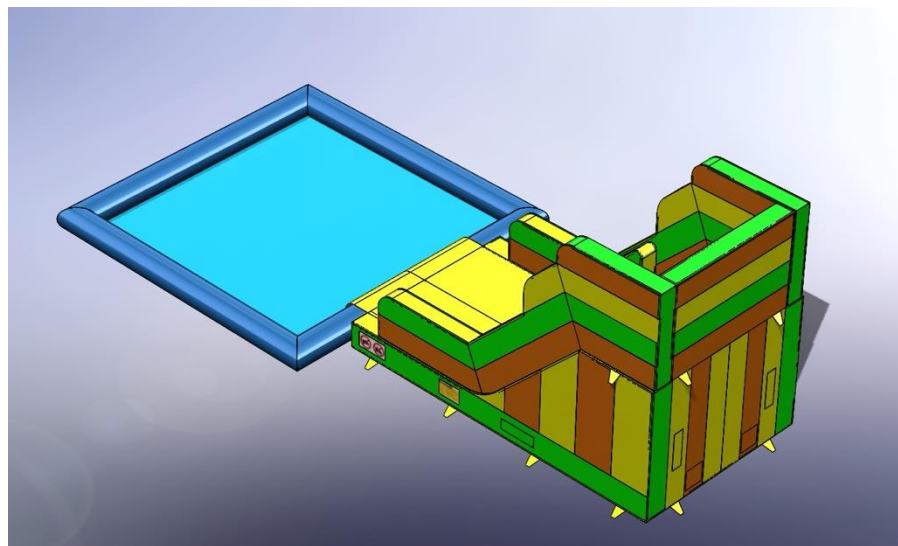

ZJEŹDŹALNIA ŚREDNIA Z BASENEM GAZOSZCZELNYM

Rozmiar	8,5m x 4m x 5,9m półka 3,5m	Basen 6m x 6m lub 7m x 5m
Cena podstawowa	14.700 zł	5.800 zł
Rabat 0%	brak	brak
Cena po rabacie	14.700 zł	5.800 zł

PODANE CENY SĄ CENAMI NETTO.