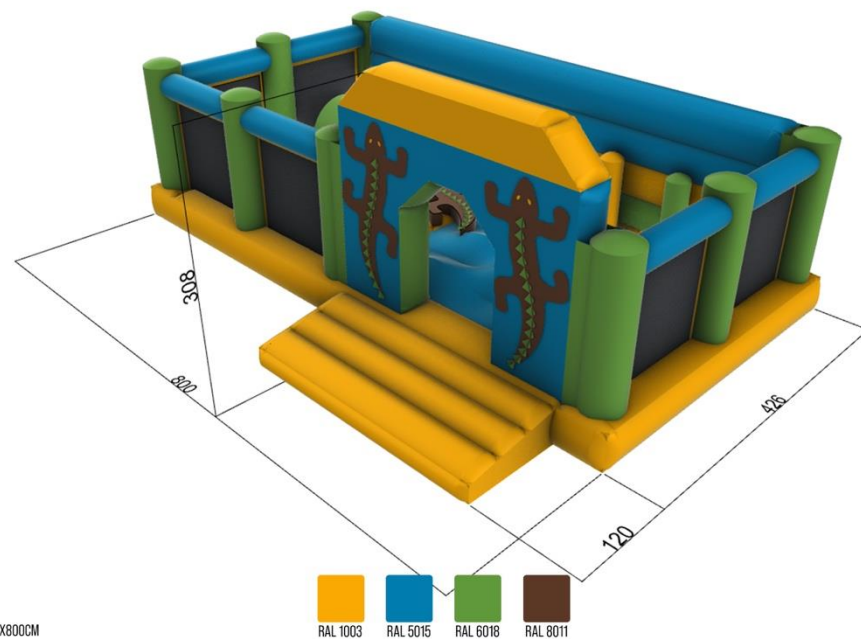

PODANE CENY SĄ CENAMI NETTO.

PLAC ZABAW INDIANIE 6M X 8,8M

Rozmiar	6m x 8,8m x 2,5m
Cena podstawowa	14.980 zł
Rabat 0%	brak
Cena po rabacie	14.980 zł

PODANE CENY SĄ CENAMI NETTO.

PLAC ZABAW INDIANIE 6M X 6M

Rozmiar	6m x 6m x 2,1m
Cena podstawowa	12.250 zł
Rabat 0%	brak
Cena po rabacie	12.250 zł

PODANE CENY SĄ CENAMI NETTO.

PLAC ZABAW JASZCZURKI

Rozmiar	8m x 5,5m x 3m
Cena podstawowa	12.500 zł
Rabat 0%	brak
Cena po rabacie	12.500 zł