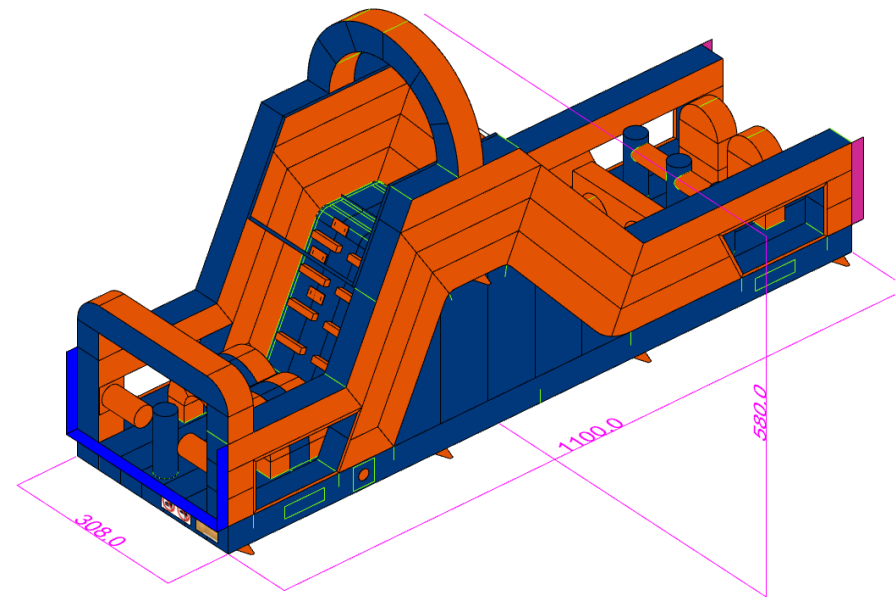

PODANE CENY SĄ CENAMI NETTO.

ZJEŹDŹALNIA DINO

Rozmiar	12,8m x 6,8m x 6,95m półka 5,2m
Cena podstawowa	29.500 zł
Rabat 0%	brak
Cena po rabacie	29.500 zł

PODANE CENY SĄ CENAMI NETTO.

TORY PRZESZKÓD

TOR 30M

Rozmiar	3m x 30m
Cena podstawowa	45.700 zł
Rabat 0%	0
Cena po rabacie	45.700 zł

PODANE CENY SĄ CENAMI NETTO.

Rozmiar:
3m [szer.]
30m [dł.]
6,48m [wys.]

[Zobacz film](#)

KULAWODNA.COM.PL

**DMUCHANE
PARKI** 
ROZRYWKI.PL

TOR 30M – SEGMENT 1

Rozmiar	3m x 11m
Cena podstawowa	17.490 zł
Rabat 0%	0
Cena po rabacie	17.490 zł