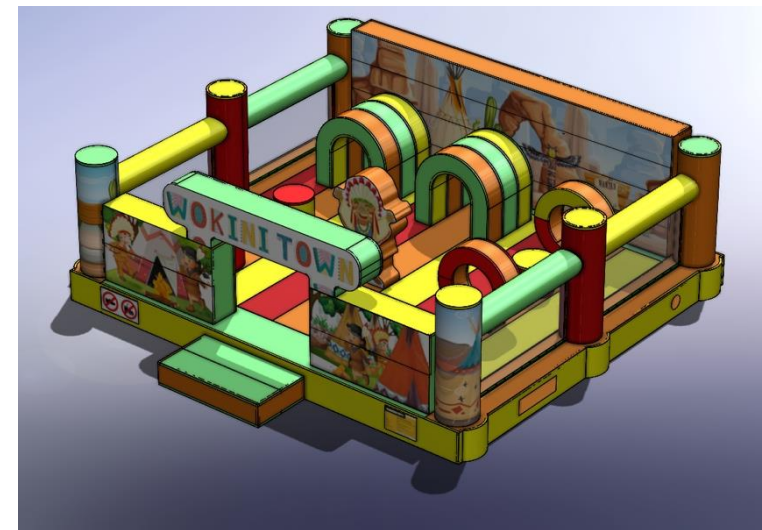

PODANE CENY SĄ CENAMI NETTO.

PLAC ZABAW INDIANIE 6M X 8,8M

Rozmiar	6m x 8,8m x 2,5m
Cena podstawowa	14.980 zł
Rabat 0%	brak
Cena po rabacie	14.980 zł

PODANE CENY SĄ CENAMI NETTO.

PLAC ZABAW INDIANIE 6M X 6M

Rozmiar	6m x 6m x 2,1m
Cena podstawowa	12.250 zł
Rabat 0%	brak
Cena po rabacie	12.250 zł

PODANE CENY SĄ CENAMI NETTO.

PLAC ZABAW JASZCZURKI

Rozmiar	8m x 5,5m x 3m
Cena podstawowa	12.500 zł
Rabat 0%	brak
Cena po rabacie	12.500 zł