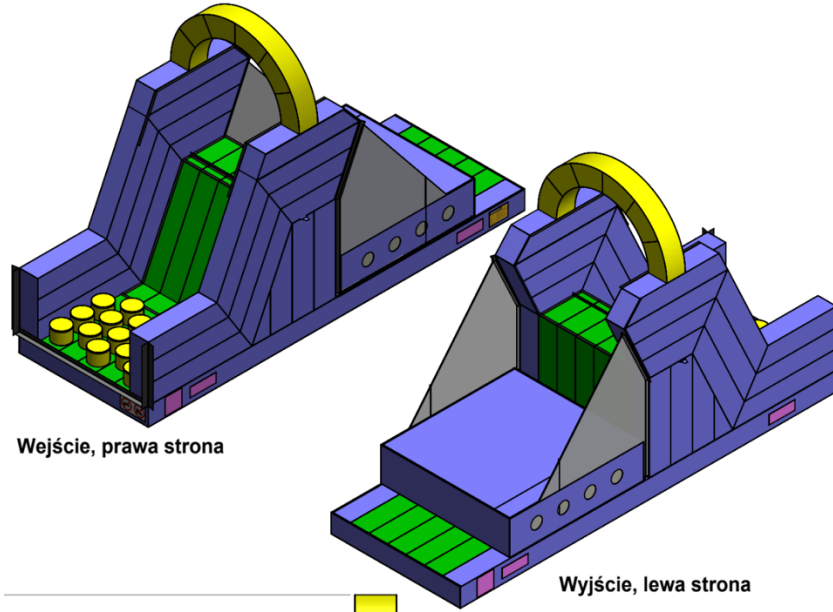

PODANE CENY SĄ CENAMI NETTO.

TOR 24M - SEGMENT 2

Tor 24m. Segment 2 - Widok ogólny

Rozmiar	3m x 8m
Cena podstawowa	12.720 zł
Rabat 0%	0
Cena po rabacie	12.720 zł

PODANE CENY SĄ CENAMI NETTO.

Rozmiar:
3m [szer.]
8m [dł.]
2,2m [wys.]

TOR 24M - SEGMENT 3

Tor 24m. Segment 3 - Widok ogólny

Wejście, prawa strona

Wyjście, lewa strona

Rozmiar	3m x 8m
Cena podstawowa	12.720 zł
Rabat 0%	0
Cena po rabacie	12.720 zł

PODANE CENY SĄ CENAMI NETTO.

Rozmiar:
3m [szer.]
8m [dł.]
5,8m [wys.]