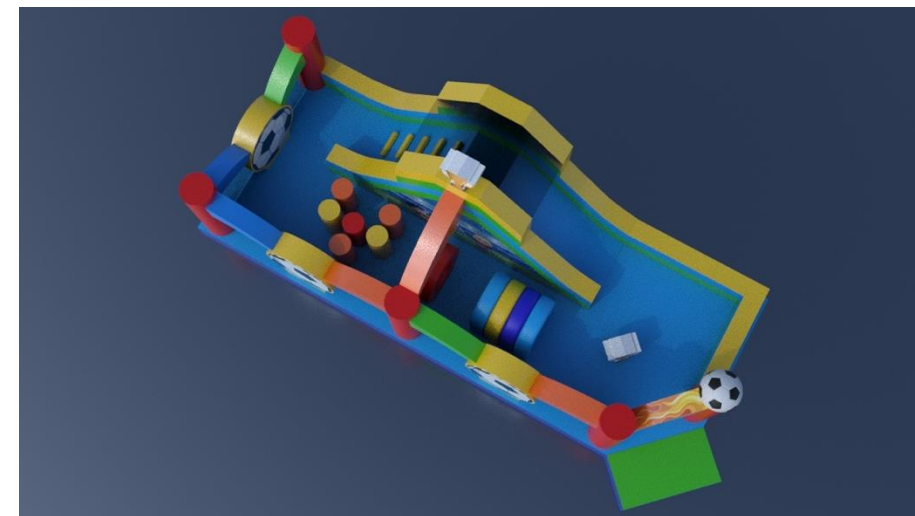

**DMUCHANE
PARKI**
ROZRYWKI.PL