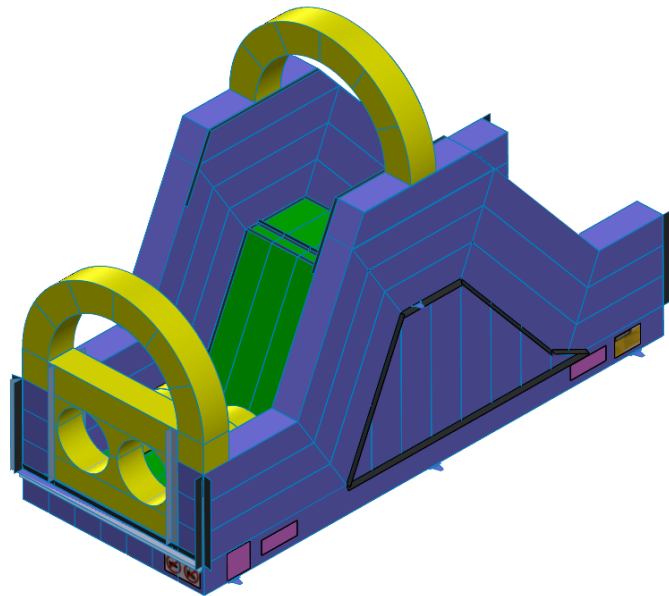

PODANE CENY SĄ CENAMI NETTO.

KULAWODNA.COM.PL

Rozmiar:
3m [szer.]
8m [dł.]
5,8m [wys.]

[Zobacz film](#)

**DMUCHANE
PARKI** 
ROZRYWKI.PL

TOR 30M – SEGMENT 3

Rozmiar	3m x 11m
Cena podstawowa	17.490 zł
Rabat 0%	0
Cena po rabacie	17.490 zł

PODANE CENY SĄ CENAMI NETTO.

Rozmiar:
3m [szer.]
11m [dł.]
6,48m [wys.]

[Zobacz film](#)

KULAWODNA.COM.PL

**DMUCHANE
PARKI** 
ROZRYWKI.PL

TOR 24M

Rozmiar	3m x 24m
Cena podstawowa	38.160 zł
Rabat 0%	0
Cena po rabacie	38.160 zł

PODANE CENY SĄ CENAMI NETTO.

Rozmiar:
3m [szer.]
24m [dł.]
6,3m [wys.]

TOR 24M – SEGMENT 1

Rozmiar	3m x 8m
Cena podstawowa	12.720 zł
Rabat 0%	0
Cena po rabacie	12.720 zł

Rozmiar:
3m [szer.]
8m [dł.]
5,8m [wys.]