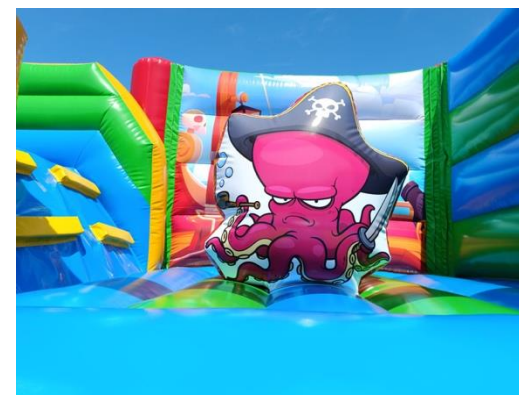

**DMUCHANE
PARKI**
ROZRYWKI.PL