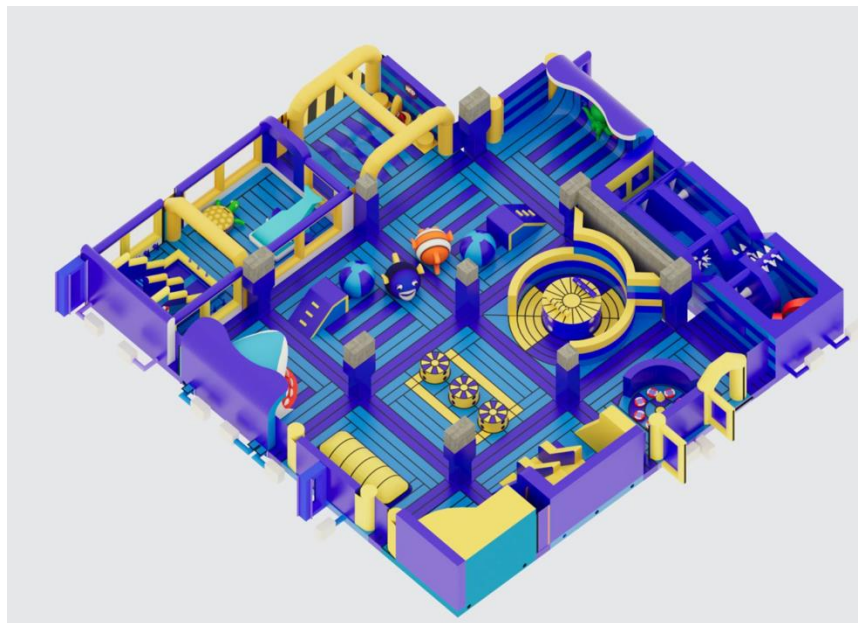

**ZAPROJEKTUJEMY I WYKONAMY
DMUCHANE MIASTECZKO
UWZGLĘDNIAJĄC ROZMIAR TWOJEJ
SALI LUB TERENU**

Rozmiar

Cena podstawowa

Wycena indywidualna

PODANE CENY SĄ CENAMI NETTO.

KULAWODNA.COM.PL

**DMUCHANE
PARKI**
ROZRYWKI.PL