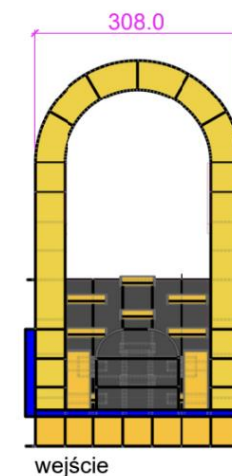

PODANE CENY SĄ CENAMI NETTO.

Rozmiar:
3m [szer.]
30m [dł.]
6,48m [wys.]

[Zobacz film](#)

KULAWODNA.COM.PL

**DMUCHANE
PARKI** 
ROZRYWKI.PL

TOR 30M – SEGMENT 1

Rozmiar	3m x 11m
Cena podstawowa	17.490 zł
Rabat 0%	0
Cena po rabacie	17.490 zł

PODANE CENY SĄ CENAMI NETTO.

Rozmiar:
3m [szer.]
11m [dł.]
5,8m [wys.]

[Zobacz film](#)

KULAWODNA.COM.PL

**DMUCHANE
PARKI** 
ROZRYWKI.PL

TOR 30M – SEGMENT 2

Rozmiar	3m x 8m
Cena podstawowa	12.720 zł
Rabat 0%	0
Cena po rabacie	12.720 zł

PODANE CENY SĄ CENAMI NETTO.

KULAWODNA.COM.PL

Rozmiar:
3m [szer.]
8m [dł.]
5,8m [wys.]

[Zobacz film](#)

**DMUCHANE
PARKI** 
ROZRYWKI.PL

TOR 30M – SEGMENT 3

Rozmiar	3m x 11m
Cena podstawowa	17.490 zł
Rabat 0%	0
Cena po rabacie	17.490 zł

PODANE CENY SĄ CENAMI NETTO.

Rozmiar:
3m [szer.]
11m [dł.]
6,48m [wys.]

[Zobacz film](#)

KULAWODNA.COM.PL

**DMUCHANE
PARKI** 
ROZRYWKI.PL

TOR 24M

Rozmiar	3m x 24m
Cena podstawowa	38.160 zł
Rabat 0%	0
Cena po rabacie	38.160 zł