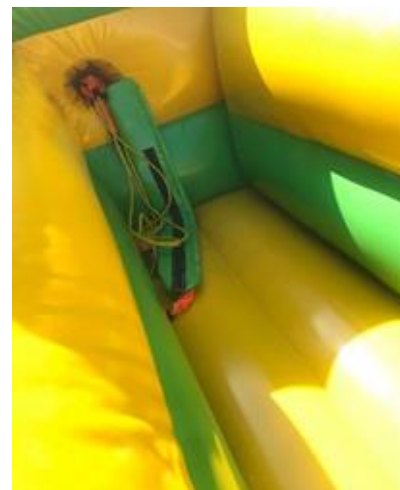

**DMUCHANE
PARKI**
ROZRYWKI.PL