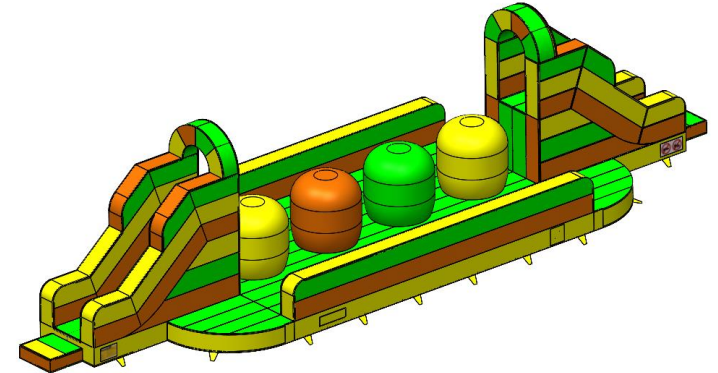

PODANE CENY SĄ CENAMI NETTO.

TOR 24M - SEGMENT 2

Tor 24m. Segment 2 - Widok ogólny

Rozmiar	3m x 8m
Cena podstawowa	12.720 zł
Rabat 0%	0
Cena po rabacie	12.720 zł

PODANE CENY SĄ CENAMI NETTO.

Rozmiar:
3m [szer.]
8m [dł.]
2,2m [wys.]

TOR 24M - SEGMENT 3

Tor 24m. Segment 3 - Widok ogólny

Wejście, prawa strona

Wyjście, lewa strona

Rozmiar	3m x 8m
Cena podstawowa	12.720 zł
Rabat 0%	0
Cena po rabacie	12.720 zł

PODANE CENY SĄ CENAMI NETTO.

Rozmiar:
3m [szer.]
8m [dł.]
5,8m [wys.]

TOR WIPE OUT

Rozmiar	3m x 24m
Cena podstawowa	19.450 zł
Rabat 0%	0
Cena po rabacie	19.450 zł

PODANE CENY SĄ GENAMI NETTO.

Rozmiar:
5,3m [szer.]
18m [dł.]
4,15m [wys.]

SUCHE BASENY NA PIŁECZKI

SUCHY BASEN REKIN