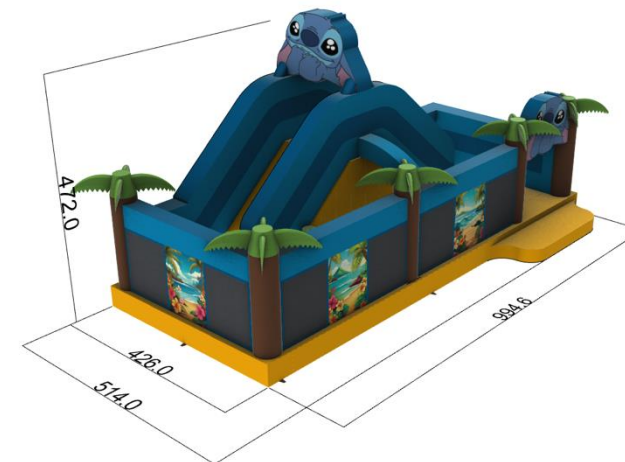

PODANE CENY SĄ CENAMI NETTO.

KULAWODNA.COM.PL

**DMUCHANE
PARKI** 
ROZRYWKI.PL

SKAKANIEC ZE ZJEŹDŻALNIĄ PIRAT

Rozmiar	6 m x 4,3m x 3m
Cena podstawowa	7.900 zł
Rabat 0%	brak
Cena po rabacie	7.900 zł

PODANE CENY SĄ CENAMI NETTO.

KULAWODNA.COM.PL

**DMUCHANE
PARKI** 
ROZRYWKI.PL

PLACE ZABAW

PLAC ZABAW HAWAJSKI

Rozmiar	5,14m x 9,96m x 4,72m
Cena podstawowa	14.980 zł
Rabat 0%	brak
Cena po rabacie	14.980 zł

PODANE CENY SĄ CENAMI NETTO.

PLAC ZABAW PIŁKARSKI

Rozmiar	5,14m x 9,96m x 4,72m
Cena podstawowa	14.980 zł
Rabat 0%	brak
Cena po rabacie	14.980 zł

PODANE CENY SĄ CENAMI NETTO.

KULAWODNA.COM.PL

**DMUCHANE
PARKI** 
ROZRYWKI.PL

PLAC ZABAW PIRACKI