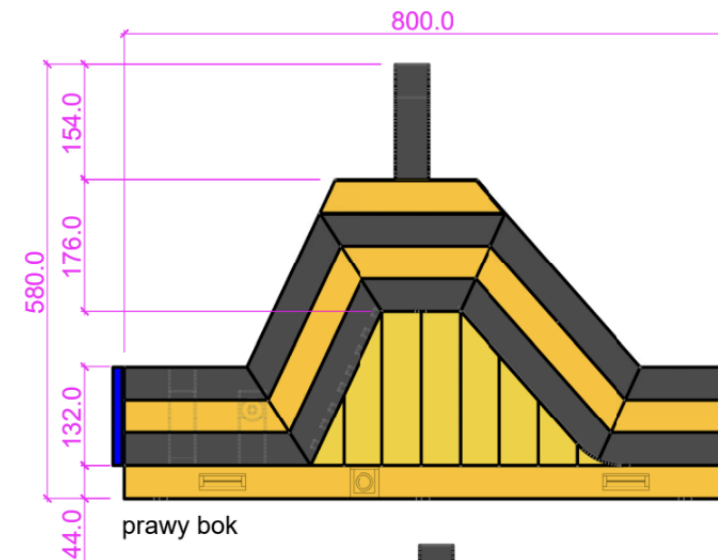

PODANE CENY SĄ CENAMI NETTO.

Rozmiar:
3m [szer.]
30m [dł.]
6,48m [wys.]

[Zobacz film](#)

KULAWODNA.COM.PL

**DMUCHANE
PARKI** 
ROZRYWKI.PL

TOR 30M – SEGMENT 1

Rozmiar	3m x 11m
Cena podstawowa	17.490 zł
Rabat 0%	0
Cena po rabacie	17.490 zł

PODANE CENY SĄ CENAMI NETTO.

Rozmiar:
3m [szer.]
11m [dł.]
5,8m [wys.]

[Zobacz film](#)

KULAWODNA.COM.PL

**DMUCHANE
PARKI** 
ROZRYWKI.PL

TOR 30M – SEGMENT 2

Rozmiar	3m x 8m
Cena podstawowa	12.720 zł
Rabat 0%	0
Cena po rabacie	12.720 zł

PODANE CENY SĄ CENAMI NETTO.

KULAWODNA.COM.PL

Rozmiar:
3m [szer.]
8m [dł.]
5,8m [wys.]

[Zobacz film](#)

**DMUCHANE
PARKI** 
ROZRYWKI.PL

TOR 30M – SEGMENT 3

Rozmiar	3m x 11m
Cena podstawowa	17.490 zł
Rabat 0%	0
Cena po rabacie	17.490 zł

PODANE CENY SĄ CENAMI NETTO.

Rozmiar:
3m [szer.]
11m [dł.]
6,48m [wys.]

[Zobacz film](#)

KULAWODNA.COM.PL

**DMUCHANE
PARKI** 
ROZRYWKI.PL

TOR 24M

Rozmiar	3m x 24m
Cena podstawowa	38.160 zł
Rabat 0%	0
Cena po rabacie	38.160 zł