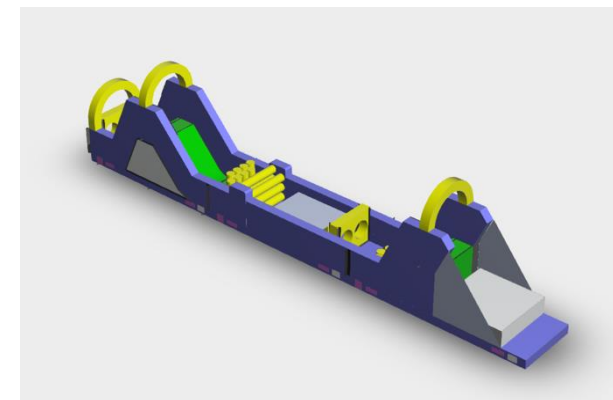

PODANE CENY SĄ CENAMI NETTO.

KULAWODNA.COM.PL

Rozmiar:
3m [szer.]
8m [dł.]
5,8m [wys.]

[Zobacz film](#)

**DMUCHANE
PARKI** 
ROZRYWKI.PL

TOR 30M – SEGMENT 3

Rozmiar	3m x 11m
Cena podstawowa	17.490 zł
Rabat 0%	0
Cena po rabacie	17.490 zł

PODANE CENY SĄ CENAMI NETTO.

Rozmiar:
3m [szer.]
11m [dł.]
6,48m [wys.]

[Zobacz film](#)

KULAWODNA.COM.PL

**DMUCHANE
PARKI** 
ROZRYWKI.PL

TOR 24M

Rozmiar	3m x 24m
Cena podstawowa	38.160 zł
Rabat 0%	0
Cena po rabacie	38.160 zł

PODANE CENY SĄ CENAMI NETTO.

Rozmiar:
3m [szer.]
24m [dł.]
6,3m [wys.]

TOR 24M – SEGMENT 1

Rozmiar	3m x 8m
Cena podstawowa	12.720 zł
Rabat 0%	0
Cena po rabacie	12.720 zł

Rozmiar:
3m [szer.]
8m [dł.]
5,8m [wys.]

PODANE CENY SĄ CENAMI NETTO.

TOR 24M - SEGMENT 2

Tor 24m. Segment 2 - Widok ogólny

Rozmiar	3m x 8m
Cena podstawowa	12.720 zł
Rabat 0%	0
Cena po rabacie	12.720 zł

PODANE CENY SĄ CENAMI NETTO.

Rozmiar:
3m [szer.]
8m [dł.]
2,2m [wys.]