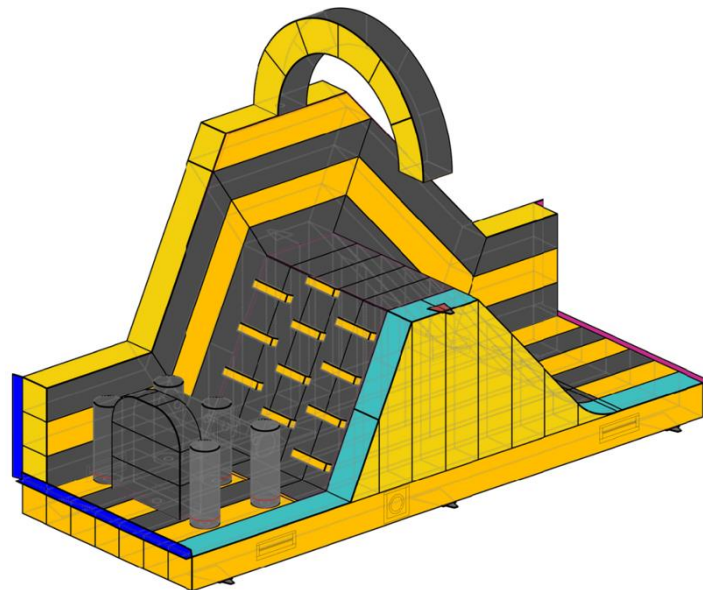

PODANE CENY SĄ CENAMI NETTO.

Rozmiar:
3m [szer.]
11m [dł.]
5,8m [wys.]

[Zobacz film](#)

KULAWODNA.COM.PL

**DMUCHANE
PARKI** 
ROZRYWKI.PL

TOR 30M – SEGMENT 2

Rozmiar	3m x 8m
Cena podstawowa	12.720 zł
Rabat 0%	0
Cena po rabacie	12.720 zł

PODANE CENY SĄ CENAMI NETTO.

KULAWODNA.COM.PL

Rozmiar:
3m [szer.]
8m [dł.]
5,8m [wys.]

[Zobacz film](#)

**DMUCHANE
PARKI** 
ROZRYWKI.PL

TOR 30M – SEGMENT 3

Rozmiar	3m x 11m
Cena podstawowa	17.490 zł
Rabat 0%	0
Cena po rabacie	17.490 zł