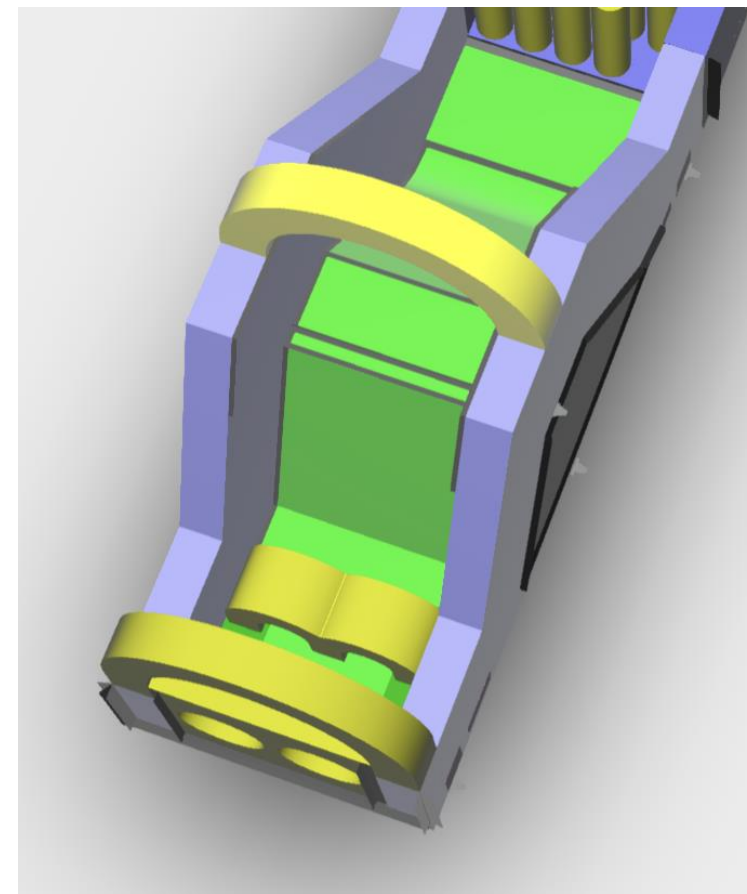

TOR 24M – SEGMENT 1

Rozmiar	3m x 8m
Cena podstawowa	12.720 zł
Rabat 0%	0
Cena po rabacie	12.720 zł

Rozmiar:
3m [szer.]
8m [dł.]
5,8m [wys.]

PODANE CENY SĄ CENAMI NETTO.