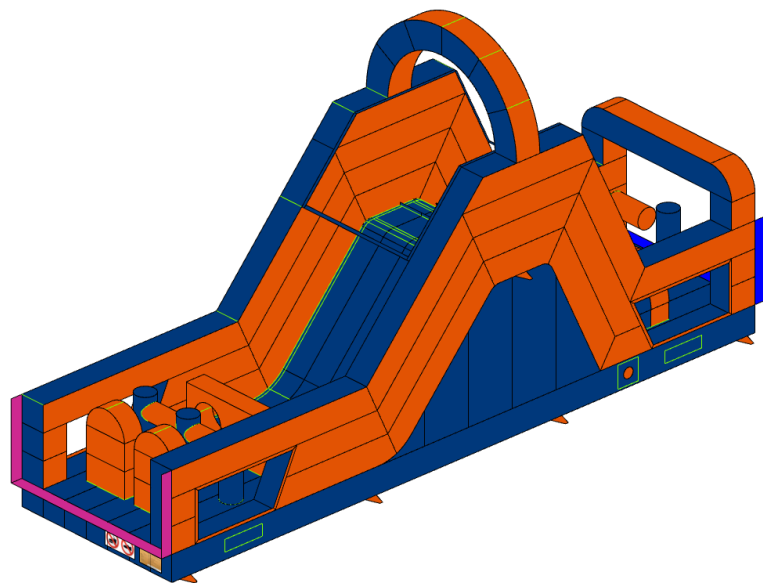

PODANE CENY SĄ CENAMI NETTO.

ZJEŹDŹALNIA DINO

Rozmiar	12,8m x 6,8m x 6,95m półka 5,2m
Cena podstawowa	29.500 zł
Rabat 0%	brak
Cena po rabacie	29.500 zł

PODANE CENY SĄ CENAMI NETTO.

TORY PRZESZKÓD

TOR 30M

Rozmiar	3m x 30m
Cena podstawowa	45.700 zł
Rabat 0%	0
Cena po rabacie	45.700 zł

PODANE CENY SĄ CENAMI NETTO.

Rozmiar:
3m [szer.]
30m [dł.]
6,48m [wys.]

[Zobacz film](#)

KULAWODNA.COM.PL

**DMUCHANE
PARKI** 
ROZRYWKI.PL

TOR 30M – SEGMENT 1

Rozmiar	3m x 11m
Cena podstawowa	17.490 zł
Rabat 0%	0
Cena po rabacie	17.490 zł

PODANE CENY SĄ CENAMI NETTO.

Rozmiar:
3m [szer.]
11m [dł.]
5,8m [wys.]

[Zobacz film](#)

KULAWODNA.COM.PL

**DMUCHANE
PARKI** 
ROZRYWKI.PL

TOR 30M – SEGMENT 2

Rozmiar	3m x 8m
Cena podstawowa	12.720 zł
Rabat 0%	0
Cena po rabacie	12.720 zł