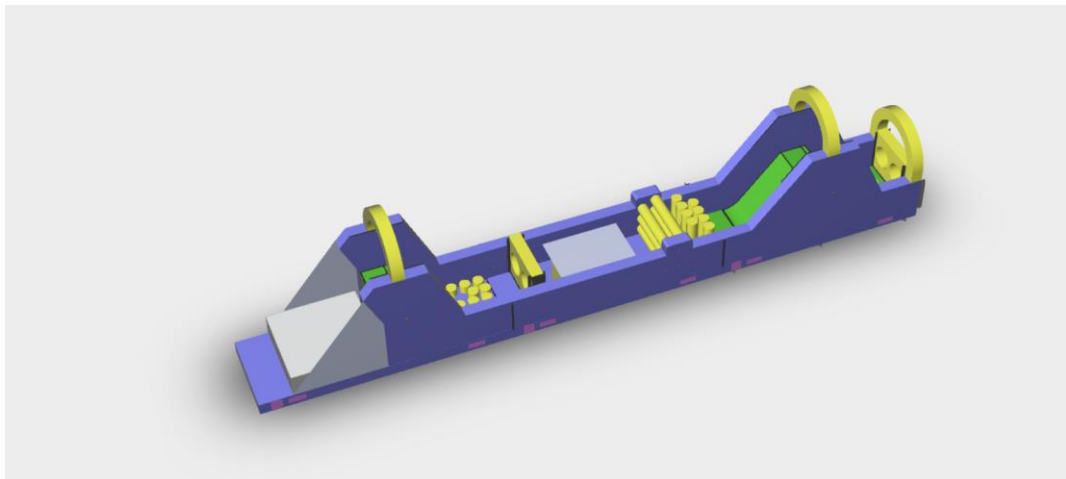

PODANE CENY SĄ CENAMI NETTO.

Rozmiar:
3m [szer.]
11m [dł.]
6,48m [wys.]

[Zobacz film](#)

KULAWODNA.COM.PL

**DMUCHANE
PARKI** 
ROZRYWKI.PL

TOR 24M

Rozmiar	3m x 24m
Cena podstawowa	38.160 zł
Rabat 0%	0
Cena po rabacie	38.160 zł

PODANE CENY SĄ CENAMI NETTO.

Rozmiar:
3m [szer.]
24m [dł.]
6,3m [wys.]

TOR 24M – SEGMENT 1

Rozmiar	3m x 8m
Cena podstawowa	12.720 zł
Rabat 0%	0
Cena po rabacie	12.720 zł

Rozmiar:
3m [szer.]
8m [dł.]
5,8m [wys.]