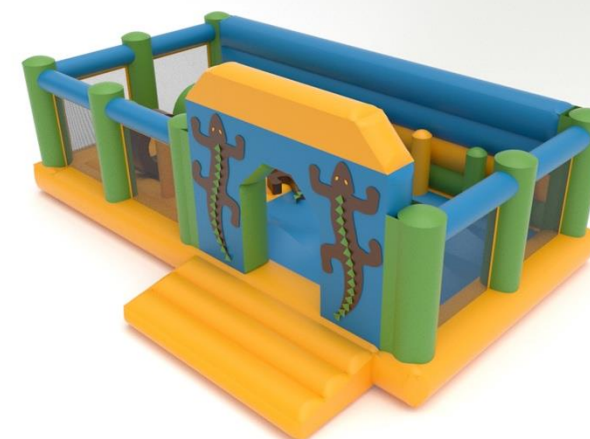

PODANE CENY SĄ CENAMI NETTO.

PLAC ZABAW INDIANIE 6M X 8,8M

Rozmiar	6m x 8,8m x 2,5m
Cena podstawowa	14.980 zł
Rabat 0%	brak
Cena po rabacie	14.980 zł

PODANE CENY SĄ CENAMI NETTO.

PLAC ZABAW INDIANIE 6M X 6M

Rozmiar	6m x 6m x 2,1m
Cena podstawowa	12.250 zł
Rabat 0%	brak
Cena po rabacie	12.250 zł

PODANE CENY SĄ CENAMI NETTO.

PLAC ZABAW JASZCZURKI

Rozmiar	8m x 5,5m x 3m
Cena podstawowa	12.500 zł
Rabat 0%	brak
Cena po rabacie	12.500 zł