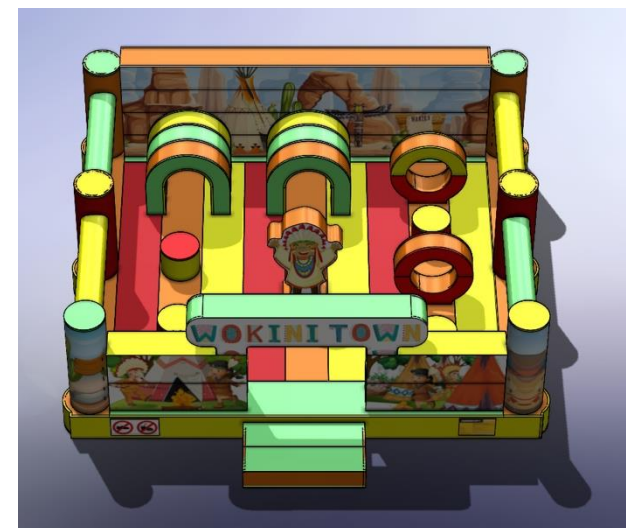

PODANE CENY SĄ CENAMI NETTO.

PLAC ZABAW INDIANIE 6M X 8,8M

Rozmiar	6m x 8,8m x 2,5m
Cena podstawowa	14.980 zł
Rabat 0%	brak
Cena po rabacie	14.980 zł

PODANE CENY SĄ CENAMI NETTO.

PLAC ZABAW INDIANIE 6M X 6M

Rozmiar	6m x 6m x 2,1m
Cena podstawowa	12.250 zł
Rabat 0%	brak
Cena po rabacie	12.250 zł

PODANE CENY SĄ CENAMI NETTO.

PLAC ZABAW JASZCZURKI

Rozmiar	8m x 5,5m x 3m
Cena podstawowa	12.500 zł
Rabat 0%	brak
Cena po rabacie	12.500 zł