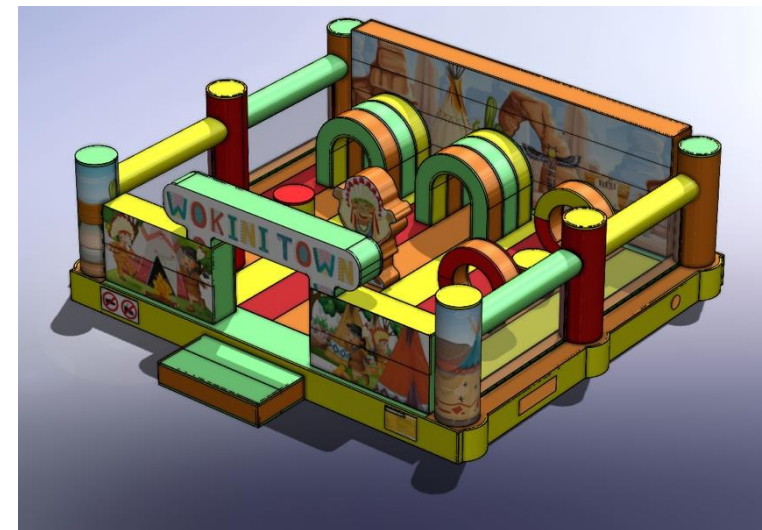

Rozmiar	6,9m x 7,4m x 6,05m
Cena podstawowa	15.500 zł
Rabat 0%	brak
Cena po rabacie	15.500 zł

PODANE CENY SĄ CENAMI NETTO.

PLAC ZABAW JUNGLA

Rozmiar	6m x 8,8m x 2,5m
Cena podstawowa	14.980 zł
Rabat 0%	brak
Cena po rabacie	14.980 zł

PODANE CENY SĄ CENAMI NETTO.

PLAC ZABAW INDIANIE 6M X 8,8M

Rozmiar	6m x 8,8m x 2,5m
Cena podstawowa	14.980 zł
Rabat 0%	brak
Cena po rabacie	14.980 zł

PODANE CENY SĄ CENAMI NETTO.

PLAC ZABAW INDIANIE 6M X 6M