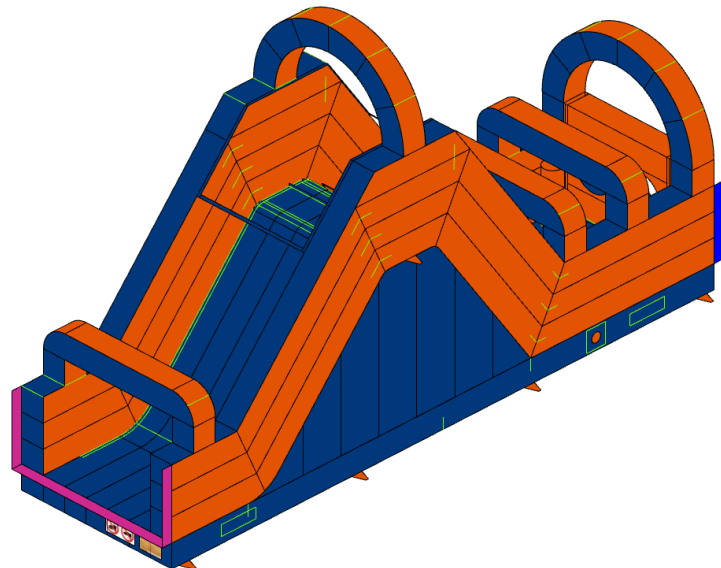

PODANE CENY SĄ CENAMI NETTO.

KULAWODNA.COM.PL

Rozmiar:
3m [szer.]
8m [dł.]
5,8m [wys.]

[Zobacz film](#)

**DMUCHANE
PARKI** 
ROZRYWKI.PL

TOR 30M – SEGMENT 3

Rozmiar	3m x 11m
Cena podstawowa	17.490 zł
Rabat 0%	0
Cena po rabacie	17.490 zł

PODANE CENY SĄ CENAMI NETTO.

Rozmiar:
3m [szer.]
11m [dł.]
6,48m [wys.]

[Zobacz film](#)

KULAWODNA.COM.PL

**DMUCHANE
PARKI** 
ROZRYWKI.PL

TOR 24M

Rozmiar	3m x 24m
Cena podstawowa	38.160 zł
Rabat 0%	0
Cena po rabacie	38.160 zł