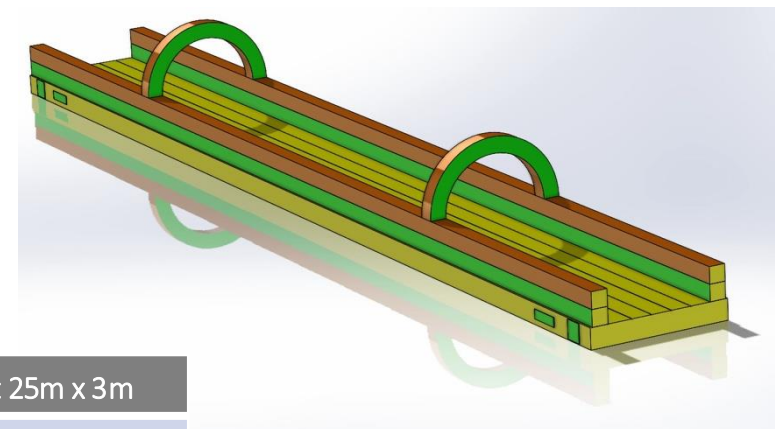

ZJEŹDZALNIA Z BASENEM TOREM WODNYM / SEGMENT 25 MB / BASEN 17,3 MB

Rozmiar	Zjeżdżalnia 53,3m x 3m	Dodatkowy segment 25m x 3m
Cena podstawowa	71.955 zł	18.800 zł
Rabat 0%	brak	brak
Cena po rabacie	71.955 zł	18.800 zł

PODANE CENY SĄ CENAMI NETTO.

KULAWODNA.COM.PL