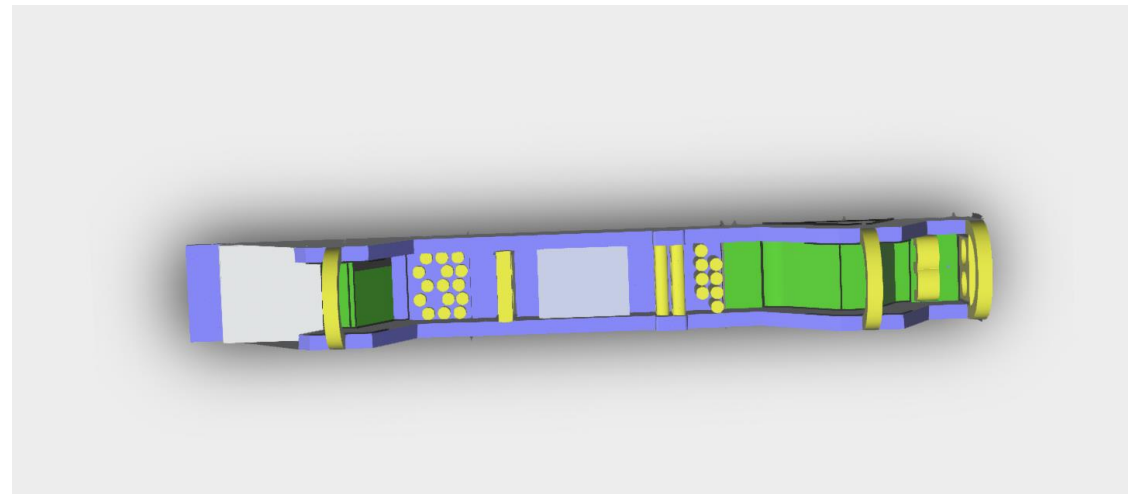

PODANE CENY SĄ CENAMI NETTO.

KULAWODNA.COM.PL

Rozmiar:
3m [szer.]
8m [dł.]
5,8m [wys.]

[Zobacz film](#)

**DMUCHANE
PARKI** 
ROZRYWKI.PL

TOR 30M – SEGMENT 3

Rozmiar	3m x 11m
Cena podstawowa	17.490 zł
Rabat 0%	0
Cena po rabacie	17.490 zł

PODANE CENY SĄ CENAMI NETTO.

Rozmiar:
3m [szer.]
11m [dł.]
6,48m [wys.]

[Zobacz film](#)

KULAWODNA.COM.PL

**DMUCHANE
PARKI** 
ROZRYWKI.PL

TOR 24M

Rozmiar	3m x 24m
Cena podstawowa	38.160 zł
Rabat 0%	0
Cena po rabacie	38.160 zł

PODANE CENY SĄ CENAMI NETTO.

Rozmiar:
3m [szer.]
24m [dł.]
6,3m [wys.]

TOR 24M – SEGMENT 1

Rozmiar	3m x 8m
Cena podstawowa	12.720 zł
Rabat 0%	0
Cena po rabacie	12.720 zł

Rozmiar:
3m [szer.]
8m [dł.]
5,8m [wys.]