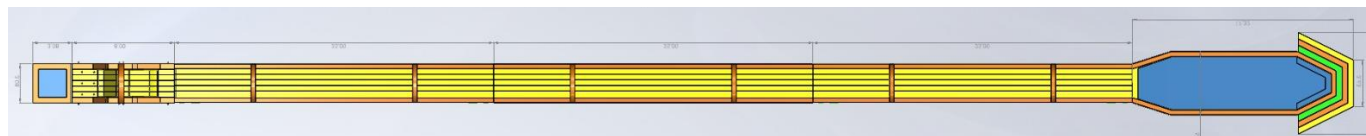

**DMUCHANE
PARKI**
ROZRYWKI.PL