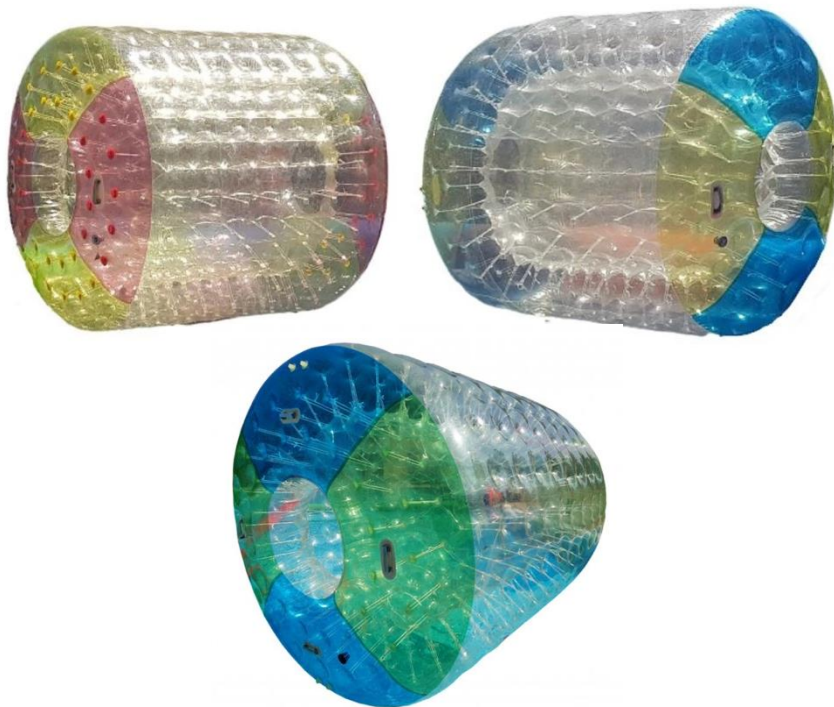

WALCE WODNE

Rozmiar

Walec wodny mały TPU, 1.9m x 1.8m x 1.5m

5.425 zł

Walec wodny duży TPU, 2.7m x 2.4m x 1.8m

6.300 zł

Dmuchała do walca wodnego

650 zł

PODANE CENY SĄ CENAMI NETTO.

KULAWODNA.COM.PL