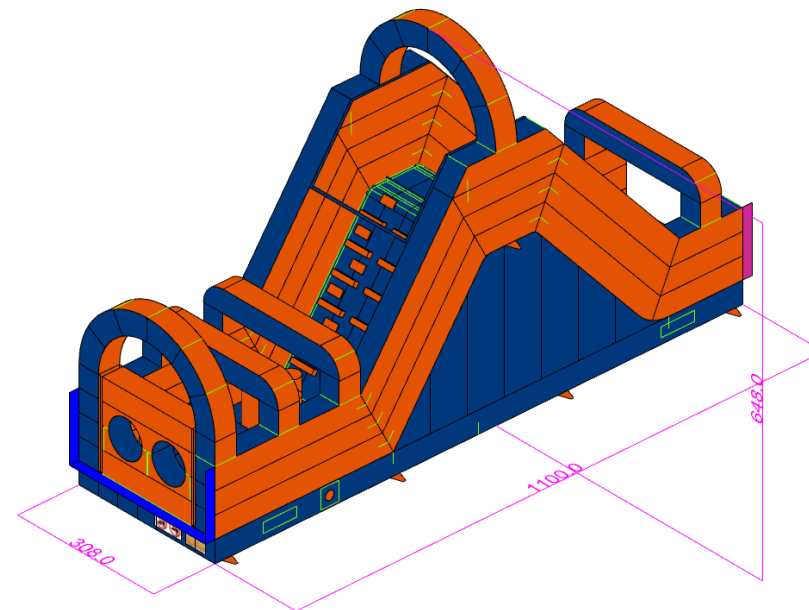

PODANE CENY SĄ CENAMI NETTO.

KULAWODNA.COM.PL

Rozmiar:
3m [szer.]
8m [dł.]
5,8m [wys.]

[Zobacz film](#)

**DMUCHANE
PARKI** 
ROZRYWKI.PL

TOR 30M – SEGMENT 3

Rozmiar	3m x 11m
Cena podstawowa	17.490 zł
Rabat 0%	0
Cena po rabacie	17.490 zł

PODANE CENY SĄ CENAMI NETTO.

Rozmiar:
3m [szer.]
11m [dł.]
6,48m [wys.]

[Zobacz film](#)

KULAWODNA.COM.PL

**DMUCHANE
PARKI** 
ROZRYWKI.PL

TOR 24M

Rozmiar	3m x 24m
Cena podstawowa	38.160 zł
Rabat 0%	0
Cena po rabacie	38.160 zł