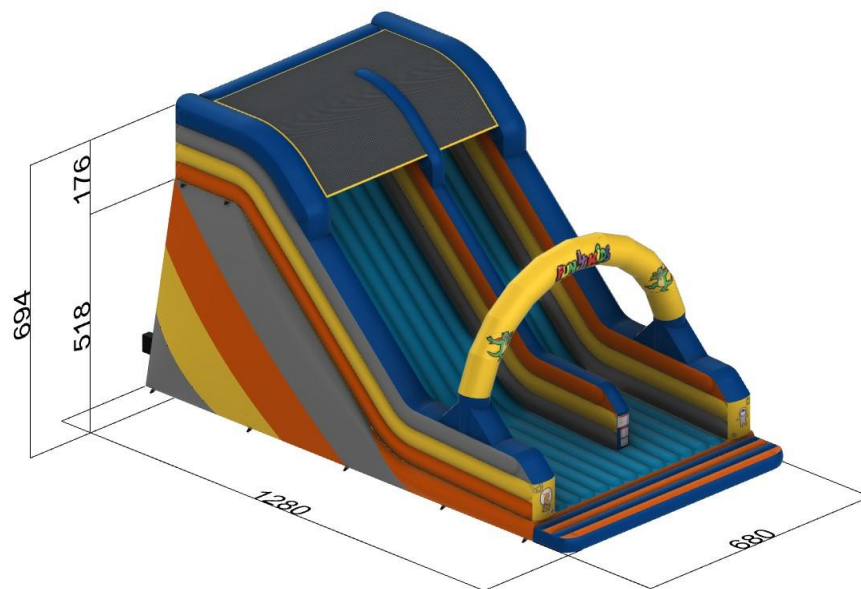

ZJEŹDŹALNIA PALMY 2

Rozmiar	8,5m x 4m x 5,9m półka 3.5m
Cena podstawowa	14.700 zł
Rabat 0%	brak
Cena po rabacie	14.700 zł

PODANE CENY SĄ CENAMI NETTO.

ZJEŹDŻALNIA RYBY

Rozmiar	8,4m x 4,4m x 5,9m półka 3.5m
Cena podstawowa	13.800 zł
Rabat 0%	brak
Cena po rabacie	13.800 zł

PODANE CENY SĄ CENAMI NETTO.

KULAWODNA.COM.PL

**DMUCHANE
PARKI** 
ROZRYWKI.PL

ZJEŹDŻALNIE DUŻE

ZJEŹDŹALNIA DINO

Rozmiar	12m x 6,1m x 7m półka 4,5m
Cena podstawowa	23.500 zł
Rabat 0%	brak
Cena po rabacie	23.500 zł

PODANE CENY SĄ CENAMI NETTO.

ZJEŹDŹALNIA DINO

Rozmiar	12,8m x 6,8m x 6,95m półka 5,2m
Cena podstawowa	29.500 zł
Rabat 0%	brak
Cena po rabacie	29.500 zł

PODANE CENY SĄ CENAMI NETTO.

TORY PRZESZKÓD

TOR 30M

Rozmiar	3m x 30m
Cena podstawowa	45.700 zł
Rabat 0%	0
Cena po rabacie	45.700 zł