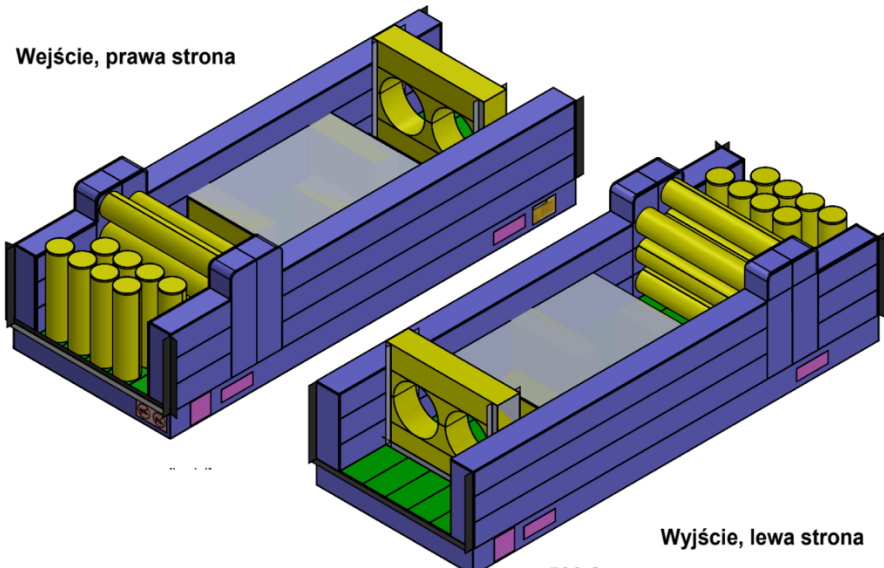

PODANE CENY SĄ CENAMI NETTO.

Rozmiar:
3m [szer.]
24m [dł.]
6,3m [wys.]

TOR 24M – SEGMENT 1

Rozmiar	3m x 8m
Cena podstawowa	12.720 zł
Rabat 0%	0
Cena po rabacie	12.720 zł

Rozmiar:
3m [szer.]
8m [dł.]
5,8m [wys.]

PODANE CENY SĄ CENAMI NETTO.

TOR 24M - SEGMENT 2

Tor 24m. Segment 2 - Widok ogólny

Rozmiar	3m x 8m
Cena podstawowa	12.720 zł
Rabat 0%	0
Cena po rabacie	12.720 zł

PODANE CENY SĄ CENAMI NETTO.

Rozmiar:
3m [szer.]
8m [dł.]
2,2m [wys.]