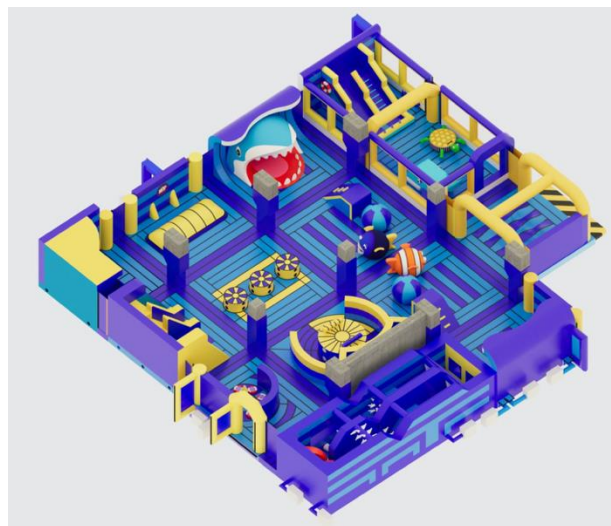

**ZAPROJEKTUJEMY I WYKONAMY
DMUCHANE MIASTECZKO
UWZGLĘDNIAJĄC ROZMIAR TWOJEJ
SALI LUB TERENU**

Rozmiar

Cena podstawowa

Wycena indywidualna

PODANE CENY SĄ CENAMI NETTO.

KULAWODNA.COM.PL

**DMUCHANE
PARKI**
ROZRYWKI.PL