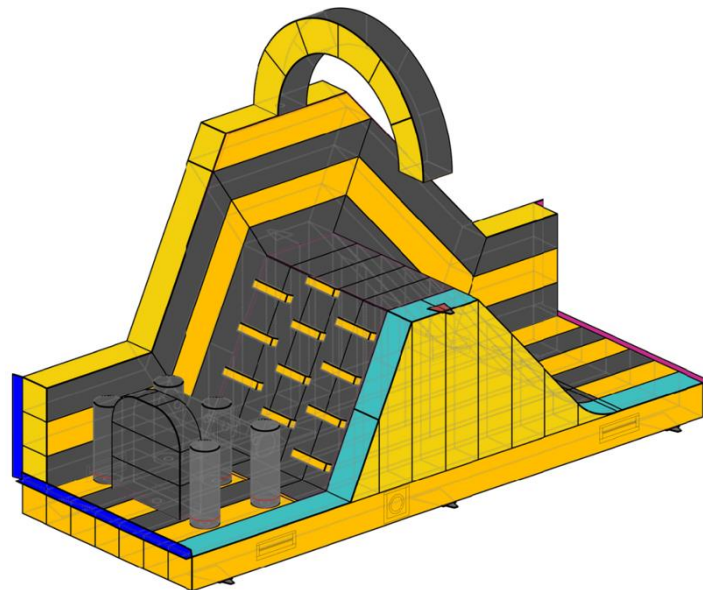

PODANE CENY SĄ CENAMI NETTO.

TORY PRZESZKÓD

TOR 30M

Rozmiar	3m x 30m
Cena podstawowa	47.700 zł
Rabat 0%	0
Cena po rabacie	47.700 zł

Rozmiar:
3m [szer.]
30m [dł.]
6,48m [wys.]

PODANE CENY SĄ CENAMI NETTO.

[Zobacz film](#)

KULAWODNA.COM.PL

**DMUCHANE
PARKI** 
ROZRYWKI.PL

TOR 30M – SEGMENT 1

Rozmiar	3m x 11m
Cena podstawowa	17.490 zł
Rabat 0%	0
Cena po rabacie	17.490 zł

PODANE CENY SĄ CENAMI NETTO.

Rozmiar:
3m [szer.]
11m [dł.]
5,8m [wys.]

[Zobacz film](#)

KULAWODNA.COM.PL

**DMUCHANE
PARKI** 
ROZRYWKI.PL

TOR 30M – SEGMENT 2

Rozmiar	3m x 8m
Cena podstawowa	12.720 zł
Rabat 0%	0
Cena po rabacie	12.720 zł

PODANE CENY SĄ CENAMI NETTO.

KULAWODNA.COM.PL

Rozmiar:
3m [szer.]
8m [dł.]
5,8m [wys.]

[Zobacz film](#)

**DMUCHANE
PARKI**

ROZRYWKI.PL

TOR 30M – SEGMENT 3

Rozmiar	3m x 11m
Cena podstawowa	17.490 zł
Rabat 0%	0
Cena po rabacie	17.490 zł

PODANE CENY SĄ CENAMI NETTO.