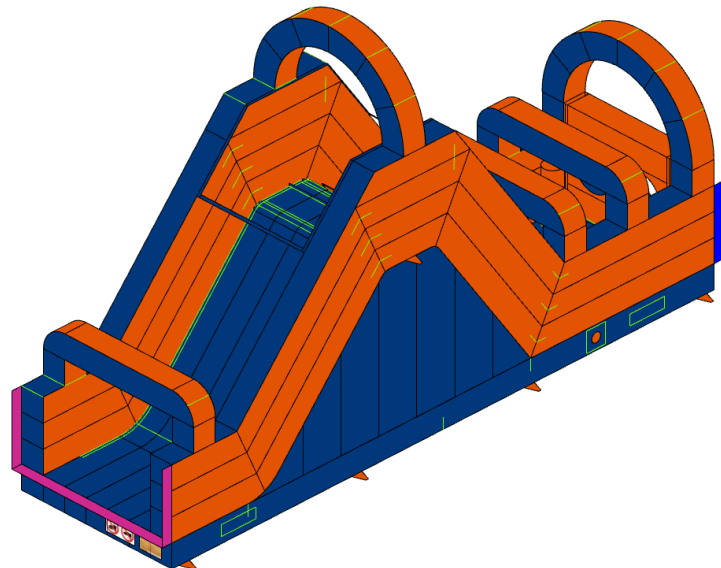

Rozmiar:
3m [szer.]
8m [dł.]
5,8m [wys.]

[Zobacz film](#)

**DMUCHANE
PARKI**

ROZRYWKI.PL

TOR 30M – SEGMENT 3

Rozmiar	3m x 11m
Cena podstawowa	17.490 zł
Rabat 0%	0
Cena po rabacie	17.490 zł

PODANE CENY SĄ CENAMI NETTO.

Rozmiar:
3m [szer.]
11m [dł.]
6,48m [wys.]

[Zobacz film](#)

KULAWODNA.COM.PL

**DMUCHANE
PARKI** 
ROZRYWKI.PL

TOR 24M

Rozmiar	3m x 24m
Cena podstawowa	38.160 zł
Rabat 0%	0
Cena po rabacie	38.160 zł

PODANE CENY SĄ CENAMI NETTO.