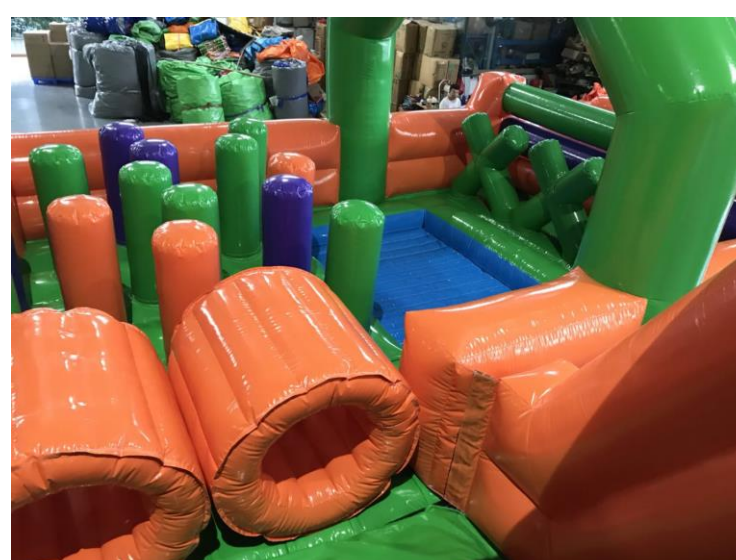

PRZYKŁADOWE REALIZACJE

**DMUCHANE
PARKI**
ROZRYWKI.PL