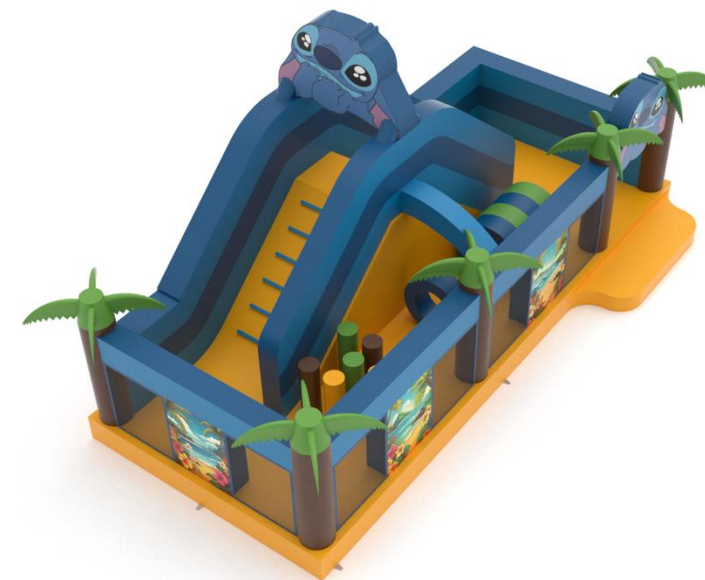

PODANE CENY SĄ CENAMI NETTO.

SKAKANIEC ZE ZJEŹDŻALNIĄ PIRAT

Rozmiar	6 m x 4,3m x 3m
Cena podstawowa	8.900 zł
Rabat 0%	brak
Cena po rabacie	8.900 zł

PODANE CENY SĄ CENAMI NETTO.

KULAWODNA.COM.PL

**DMUCHANE
PARKI** 
ROZRYWKI.PL

PLACE ZABAW

PLAC ZABAW HAWAJSKI

Rozmiar	5,14m x 9,96m x 4,72m
Cena podstawowa	16.000 zł
Rabat 0%	brak
Cena po rabacie	16.000 zł

PODANE CENY SĄ CENAMI NETTO.

PLAC ZABAW PIŁKARSKI

Rozmiar	5,14m x 9,96m x 4,72m
Cena podstawowa	16.000 zł
Rabat 0%	brak
Cena po rabacie	16.000 zł

PODANE CENY SĄ CENAMI NETTO.

KULAWODNA.COM.PL

**DMUCHANE
PARKI** 
ROZRYWKI.PL

PLAC ZABAW PIRACKI

Rozmiar	6,9m x 7,4m x 6,05m
Cena podstawowa	16.500 zł
Rabat 0%	brak
Cena po rabacie	16.500 zł

PODANE CENY SĄ CENAMI NETTO.

PLAC ZABAW JUNGLA

Rozmiar	6m x 8,8m x 2,5m
Cena podstawowa	16.000 zł
Rabat 0%	brak
Cena po rabacie	16.000 zł

PODANE CENY SĄ CENAMI NETTO.

PLAC ZABAW INDIANIE 6M X 8,8M

Rozmiar	6m x 8,8m x 2,5m
Cena podstawowa	16.000 zł
Rabat 0%	brak
Cena po rabacie	16.000 zł