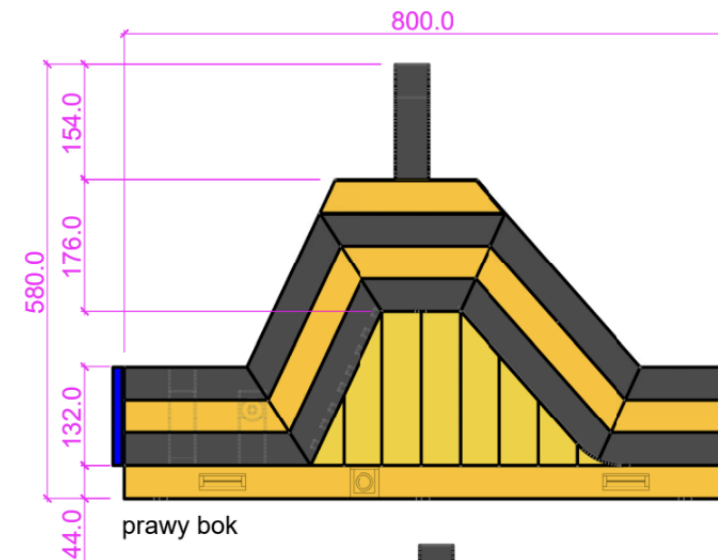

KULAWODNA.COM.PL

**DMUCHANE
PARKI** 
ROZRYWKI.PL

TOR 30M – SEGMENT 1

Rozmiar	3m x 11m
Cena podstawowa	17.490 zł
Rabat 0%	0
Cena po rabacie	17.490 zł

PODANE CENY SĄ CENAMI NETTO.

Rozmiar:
3m [szer.]
11m [dł.]
5,8m [wys.]

[Zobacz film](#)

KULAWODNA.COM.PL

**DMUCHANE
PARKI** 
ROZRYWKI.PL

TOR 30M – SEGMENT 2

Rozmiar	3m x 8m
Cena podstawowa	12.720 zł
Rabat 0%	0
Cena po rabacie	12.720 zł

PODANE CENY SĄ CENAMI NETTO.

KULAWODNA.COM.PL

Rozmiar:
3m [szer.]
8m [dł.]
5,8m [wys.]

[Zobacz film](#)

**DMUCHANE
PARKI**

ROZRYWKI.PL

TOR 30M – SEGMENT 3

Rozmiar	3m x 11m
Cena podstawowa	17.490 zł
Rabat 0%	0
Cena po rabacie	17.490 zł

PODANE CENY SĄ CENAMI NETTO.

Rozmiar:
3m [szer.]
11m [dł.]
6,48m [wys.]

[Zobacz film](#)

KULAWODNA.COM.PL

**DMUCHANE
PARKI** 
ROZRYWKI.PL

TOR 24M

Rozmiar	3m x 24m
Cena podstawowa	38.160 zł
Rabat 0%	0
Cena po rabacie	38.160 zł

PODANE CENY SĄ CENAMI NETTO.