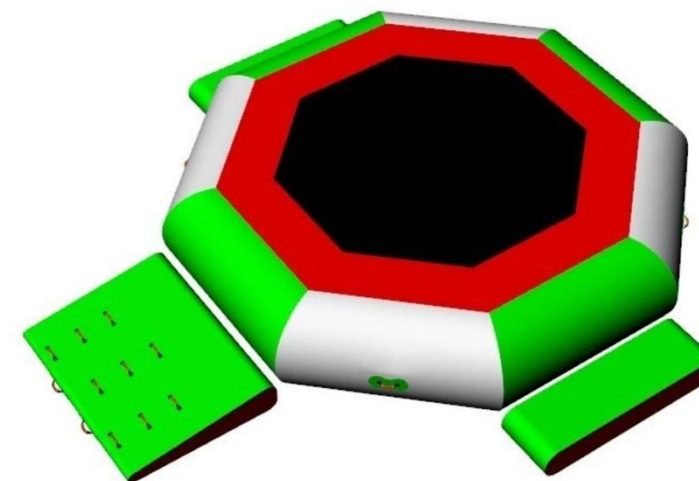

PODANE CENY SĄ CENAMI NETTO.

KULAWODNA.COM.PL

**DMUCHANE
PARKI** 
ROZRYWKI.PL

PÓŁKULA ZORB NA WODĘ

Rozmiar

Półkula 2m średnicy

4.500 zł

Dmuchawa

650 zł

PODANE CENY SĄ CENAMI NETTO.

KULAWODNA.COM.PL

**DMUCHANE
PARKI** 
ROZRYWKI.PL

TRAMPOLINA WODNA

Rozmiar	
Trampolina 2.5m średnicy	4.590 zł
Trampolina 4.8m średnicy	17.160 zł
Dmuchawa	650 zł

PODANE CENY SĄ CENAMI NETTO.

KULAWODNA.COM.PL

**DMUCHANE
PARKI** 
ROZRYWKI.PL

HUŚTAWKA WODNA

Rozmiar

Huśtawka 3m

5.580 zł

Dmuchała

650 zł