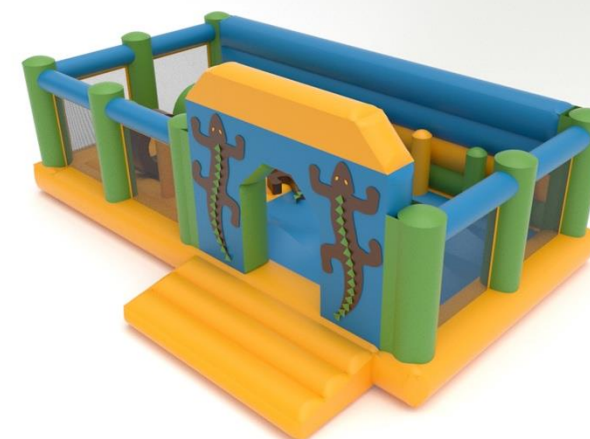

PODANE CENY SĄ CENAMI NETTO.

PLAC ZABAW INDIANIE 6M X 6M

Rozmiar	6m x 6m x 2,1m
Cena podstawowa	13.850 zł
Rabat 0%	brak
Cena po rabacie	13.850 zł

PODANE CENY SĄ CENAMI NETTO.

PLAC ZABAW JASZCZURKI

Rozmiar	8m x 5,5m x 3m
Cena podstawowa	14.500 zł
Rabat 0%	brak
Cena po rabacie	14.500 zł