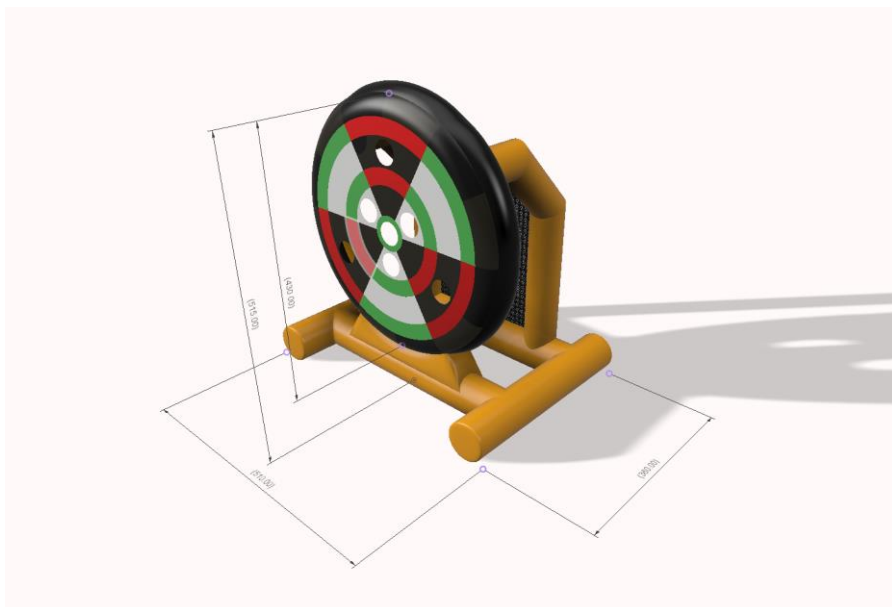

URZĄDZENIA DO RYWALIZACJI

ZBIJAK

Rozmiar	6m x 6m
Cena podstawowa	13.500 zł
Rabat 0%	brak
Cena po rabacie	13.500 zł

PODANE CENY SĄ CENAMI NETTO.

DART

Rozmiar	5,1m x 3,6m x 5,15m
Cena podstawowa	8.950 zł
Rabat 0%	brak
Cena po rabacie	8.950 zł