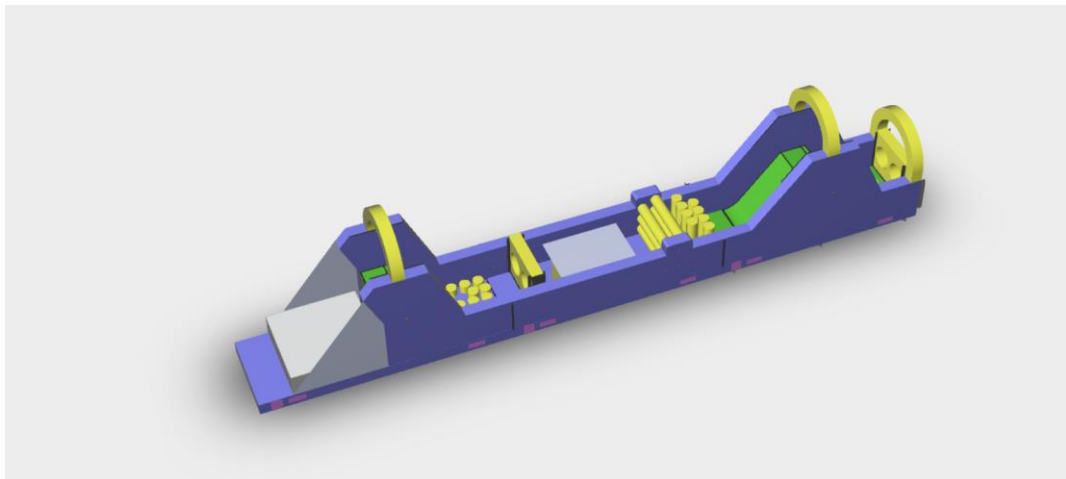

Rozmiar:
3m [szer.]
8m [dł.]
5,8m [wys.]

[Zobacz film](#)

**DMUCHANE
PARKI**

ROZRYWKI.PL

TOR 30M – SEGMENT 3

Rozmiar	3m x 11m
Cena podstawowa	17.490 zł
Rabat 0%	0
Cena po rabacie	17.490 zł

PODANE CENY SĄ CENAMI NETTO.

Rozmiar:
3m [szer.]
11m [dł.]
6,48m [wys.]

[Zobacz film](#)

KULAWODNA.COM.PL

**DMUCHANE
PARKI** 
ROZRYWKI.PL

TOR 24M

Rozmiar	3m x 24m
Cena podstawowa	38.160 zł
Rabat 0%	0
Cena po rabacie	38.160 zł

PODANE CENY SĄ CENAMI NETTO.

Rozmiar:
3m [szer.]
24m [dł.]
6,3m [wys.]

TOR 24M – SEGMENT 1

Rozmiar	3m x 8m
Cena podstawowa	12.720 zł
Rabat 0%	0
Cena po rabacie	12.720 zł

Rozmiar:
3m [szer.]
8m [dł.]
5,8m [wys.]

PODANE CENY SĄ CENAMI NETTO.