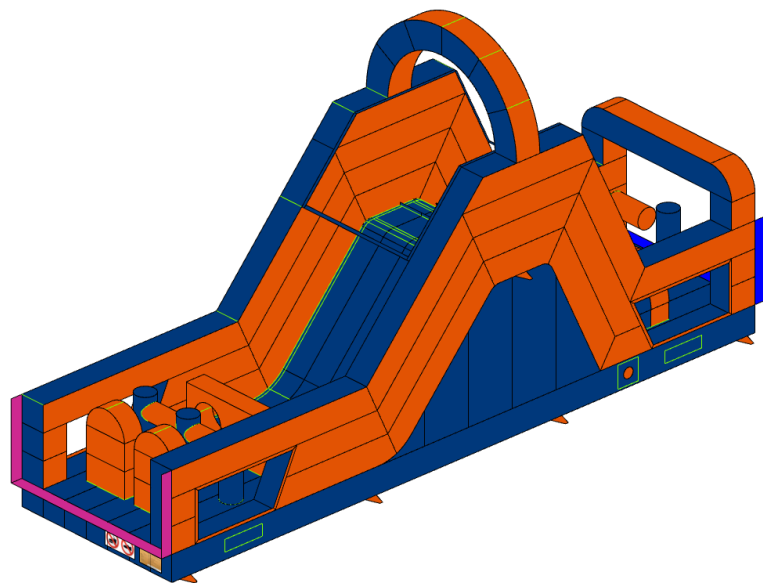

PODANE CENY SĄ CENAMI NETTO.

TORY PRZESZKÓD

TOR 30M

Rozmiar	3m x 30m
Cena podstawowa	47.700 zł
Rabat 0%	0
Cena po rabacie	47.700 zł

Rozmiar:
3m [szer.]
30m [dł.]
6,48m [wys.]

PODANE CENY SĄ CENAMI NETTO.

[Zobacz film](#)

KULAWODNA.COM.PL

**DMUCHANE
PARKI** 
ROZRYWKI.PL

TOR 30M – SEGMENT 1

Rozmiar	3m x 11m
Cena podstawowa	17.490 zł
Rabat 0%	0
Cena po rabacie	17.490 zł

PODANE CENY SĄ CENAMI NETTO.

Rozmiar:
3m [szer.]
11m [dł.]
5,8m [wys.]