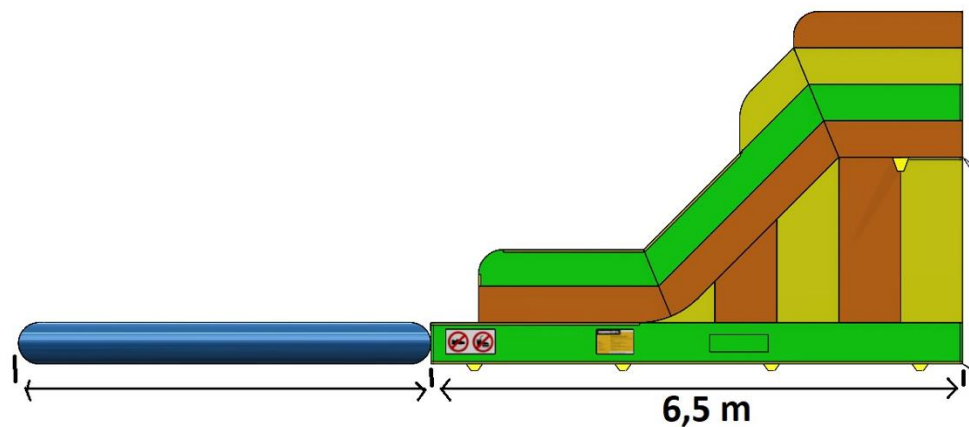

PODANE CENY SĄ CENAMI NETTO.

ZJEŹDŹALNIA MAŁA Z BASENEM

Rozmiar	8,5m x 4m x 4,3m półka 2,5m
Cena podstawowa	15.850 zł
Rabat 0%	brak
Cena po rabacie	15.850 zł

PODANE CENY SĄ CENAMI NETTO.

ZJEŹDŹALNIA MAŁA Z BASENEM GAZOSZCZELNYM