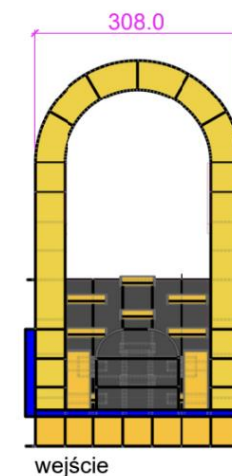

KULAWODNA.COM.PL

**DMUCHANE
PARKI** 
ROZRYWKI.PL

TOR 30M – SEGMENT 1

Rozmiar	3m x 11m
Cena podstawowa	17.490 zł
Rabat 0%	0
Cena po rabacie	17.490 zł

PODANE CENY SĄ CENAMI NETTO.

Rozmiar:
3m [szer.]
11m [dł.]
5,8m [wys.]

[Zobacz film](#)

KULAWODNA.COM.PL

**DMUCHANE
PARKI** 
ROZRYWKI.PL

TOR 30M – SEGMENT 2

Rozmiar	3m x 8m
Cena podstawowa	12.720 zł
Rabat 0%	0
Cena po rabacie	12.720 zł

PODANE CENY SĄ CENAMI NETTO.

KULAWODNA.COM.PL

Rozmiar:
3m [szer.]
8m [dł.]
5,8m [wys.]

[Zobacz film](#)

**DMUCHANE
PARKI**

ROZRYWKI.PL

TOR 30M – SEGMENT 3

Rozmiar	3m x 11m
Cena podstawowa	17.490 zł
Rabat 0%	0
Cena po rabacie	17.490 zł

PODANE CENY SĄ CENAMI NETTO.

Rozmiar:
3m [szer.]
11m [dł.]
6,48m [wys.]

[Zobacz film](#)

KULAWODNA.COM.PL

**DMUCHANE
PARKI** 
ROZRYWKI.PL

TOR 24M

Rozmiar	3m x 24m
Cena podstawowa	38.160 zł
Rabat 0%	0
Cena po rabacie	38.160 zł

PODANE CENY SĄ CENAMI NETTO.