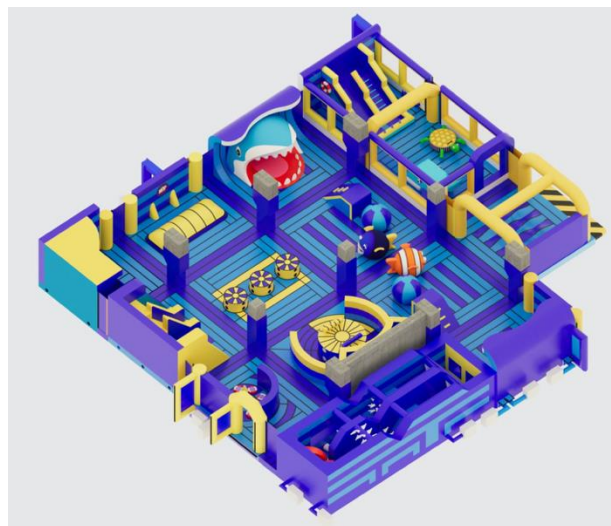

**ZAPROJEKTUJEMY I WYKONAMY
DMUCHANE MIASTECZKO
UWZGLĘDNIAJĄC ROZMIAR TWOJEJ
SALI LUB TERENU**

Rozmiar

Cena podstawowa

Wycena indywidualna

PODANE CENY SĄ CENAMI NETTO.

KULAWODNA.COM.PL

**DMUCHANE
PARKI
ROZRYWKI.PL**