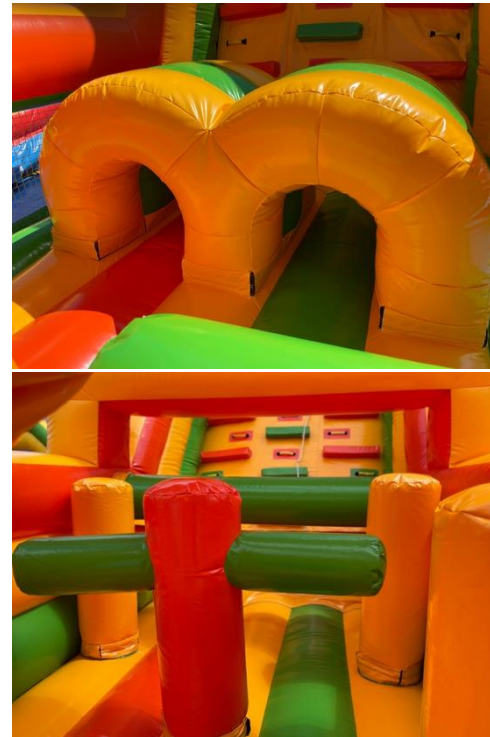

CO WYRÓŻNIA NASZE PRODUKTU

BAZUJĄC NA DOŚWIADCZENIU ORAZ WYCHODZĄC NAPRZECIW OCZEKIWANIOM NASZYCH KLIENTÓW NASZE PRODUKTY ZAWIERAJĄ:

1. Wymienne elementy przeszkód, które zużywają się najszybciej – już nie trzeba wymieniać urządzenia po kilku latach, wystarczy zamówić poszczególne elementy.
2. Najbardziej wytrzymałe materiały przeznaczone do zastosowania urządzenia dmuchanego przez 360 dni w roku
3. Zaawansowana technologia szycia, oparta na wieloletnim doświadczeniu.

**DMUCHANE
PARKI
ROZRYWKI.PL**