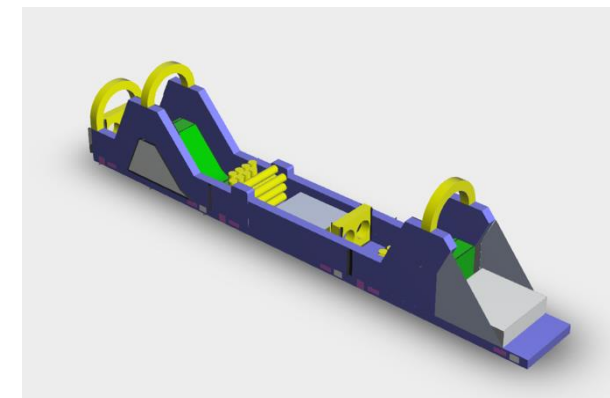

Rozmiar:
3m [szer.]
8m [dł.]
5,8m [wys.]

[Zobacz film](#)

**DMUCHANE
PARKI**

ROZRYWKI.PL

TOR 30M – SEGMENT 3

Rozmiar	3m x 11m
Cena podstawowa	17.490 zł
Rabat 0%	0
Cena po rabacie	17.490 zł

PODANE CENY SĄ CENAMI NETTO.

Rozmiar:
3m [szer.]
11m [dł.]
6,48m [wys.]

[Zobacz film](#)

KULAWODNA.COM.PL

**DMUCHANE
PARKI** 
ROZRYWKI.PL

TOR 24M

Rozmiar	3m x 24m
Cena podstawowa	38.160 zł
Rabat 0%	0
Cena po rabacie	38.160 zł

PODANE CENY SĄ CENAMI NETTO.

Rozmiar:
3m [szer.]
24m [dł.]
6,3m [wys.]

TOR 24M – SEGMENT 1

Rozmiar	3m x 8m
Cena podstawowa	12.720 zł
Rabat 0%	0
Cena po rabacie	12.720 zł

Rozmiar:
3m [szer.]
8m [dł.]
5,8m [wys.]

PODANE CENY SĄ CENAMI NETTO.

TOR 24M - SEGMENT 2

Tor 24m. Segment 2 - Widok ogólny

Rozmiar	3m x 8m
Cena podstawowa	12.720 zł
Rabat 0%	0
Cena po rabacie	12.720 zł

PODANE CENY SĄ CENAMI NETTO.

Rozmiar:
3m [szer.]
8m [dł.]
2,2m [wys.]

TOR 24M - SEGMENT 3