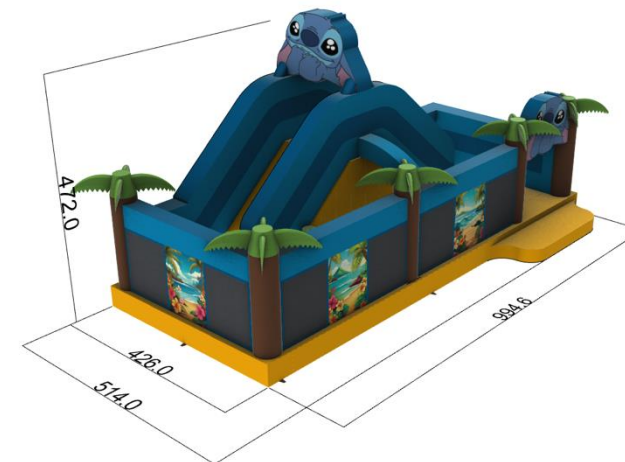

PODANE CENY SĄ CENAMI NETTO.

SKAKANIEC ZE ZJEŹDŻALNIĄ PIRAT

Rozmiar	6 m x 4,3m x 3m
Cena podstawowa	8.900 zł
Rabat 0%	brak
Cena po rabacie	8.900 zł

PODANE CENY SĄ CENAMI NETTO.

KULAWODNA.COM.PL

**DMUCHANE
PARKI** 
ROZRYWKI.PL

PLACE ZABAW

PLAC ZABAW HAWAJSKI

Rozmiar	5,14m x 9,96m x 4,72m
Cena podstawowa	16.000 zł
Rabat 0%	brak
Cena po rabacie	16.000 zł

PODANE CENY SĄ CENAMI NETTO.

PLAC ZABAW PIŁKARSKI

Rozmiar	5,14m x 9,96m x 4,72m
Cena podstawowa	16.000 zł
Rabat 0%	brak
Cena po rabacie	16.000 zł

PODANE CENY SĄ CENAMI NETTO.

KULAWODNA.COM.PL

**DMUCHANE
PARKI** 
ROZRYWKI.PL

PLAC ZABAW PIRACKI

Rozmiar	6,9m x 7,4m x 6,05m
Cena podstawowa	16.500 zł
Rabat 0%	brak
Cena po rabacie	16.500 zł

PODANE CENY SĄ CENAMI NETTO.

PLAC ZABAW JUNGLA

Rozmiar	6m x 8,8m x 2,5m
Cena podstawowa	16.000 zł
Rabat 0%	brak
Cena po rabacie	16.000 zł

PODANE CENY SĄ CENAMI NETTO.

PLAC ZABAW INDIANIE 6M X 8,8M

Rozmiar	6m x 8,8m x 2,5m
Cena podstawowa	16.000 zł
Rabat 0%	brak
Cena po rabacie	16.000 zł