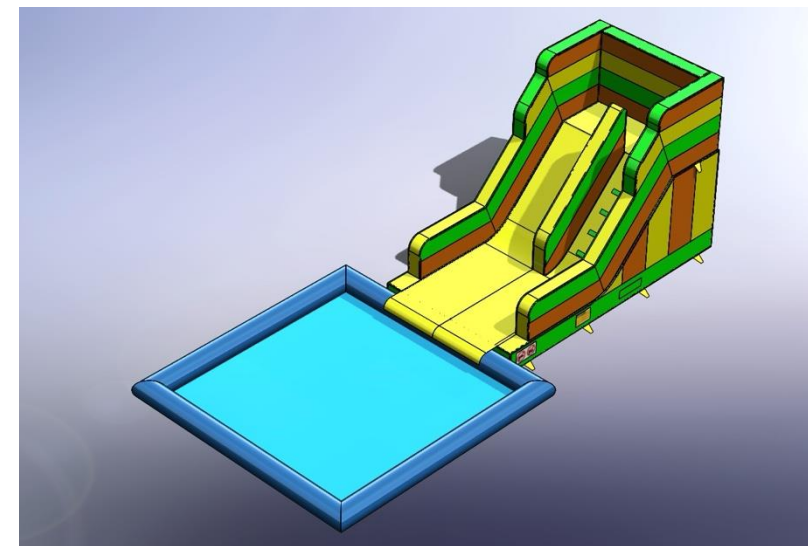

ZJEŹDŹALNIA ŚREDNIA Z BASENEM GAZOSZCZELNYM

Rozmiar	8,5m x 4m x 5,9m półka 3,5m	Basen 6m x 6m lub 7m x 5m
Cena podstawowa	15.700 zł	5.800 zł
Rabat 0%	brak	brak
Cena po rabacie	15.700 zł	5.800 zł

PODANE CENY SĄ CENAMI NETTO.