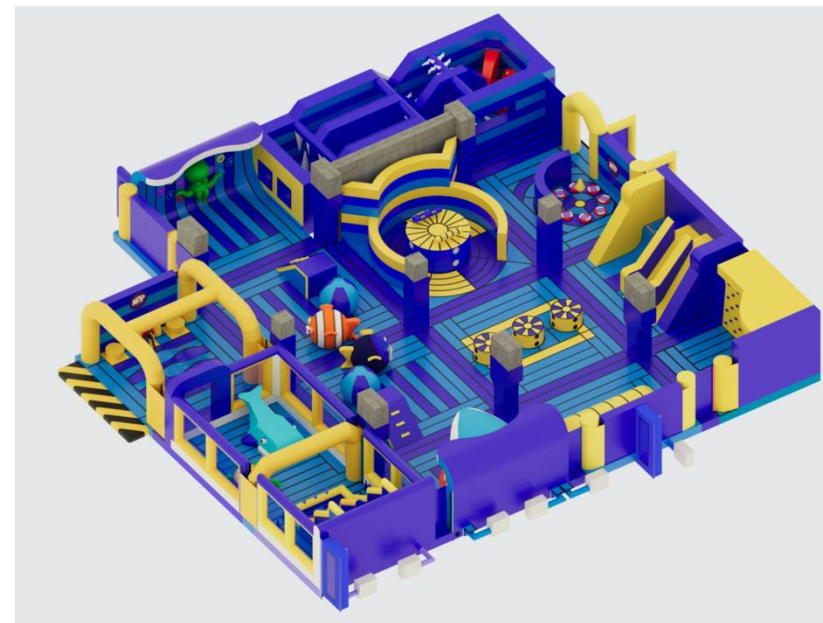

**ZAPROJEKTUJEMY I WYKONAMY
DMUCHANE MIASTECZKO
UWZGLĘDNIAJĄC ROZMIAR TWOJEJ
SALI LUB TERENU**

Rozmiar

Cena podstawowa

Wycena indywidualna

PODANE CENY SĄ CENAMI NETTO.

KULAWODNA.COM.PL

**DMUCHANE
PARKI
ROZRYWKI.PL**