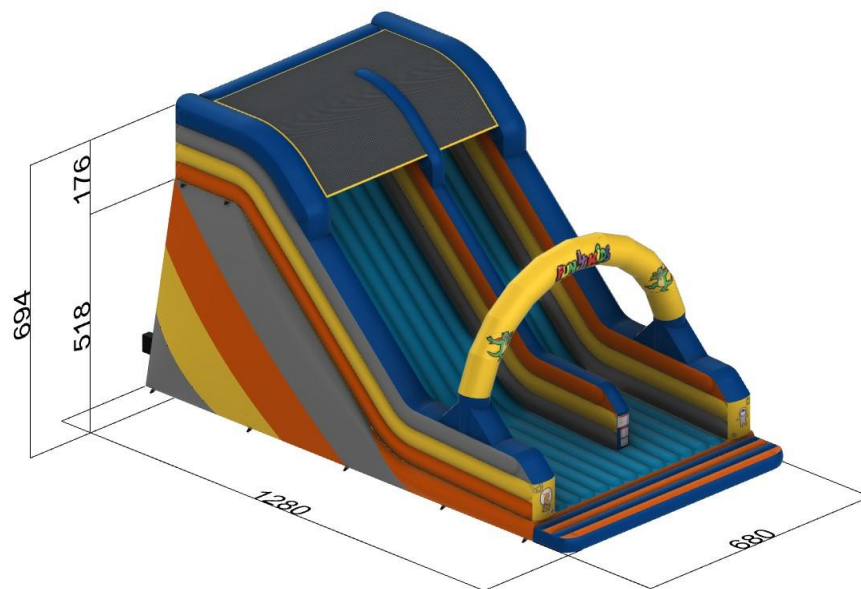

PODANE CENY SĄ CENAMI NETTO.

ZJEŹDŻALNIA RYBY

Rozmiar	8,4m x 4,4m x 5,9m półka 3.5m
Cena podstawowa	15.800 zł
Rabat 0%	brak
Cena po rabacie	15.800 zł

PODANE CENY SĄ CENAMI NETTO.

KULAWODNA.COM.PL

**DMUCHANE
PARKI** 
ROZRYWKI.PL

ZJEŹDŻALNIE DUŻE

ZJEŹDŹALNIA DINO

Rozmiar	12m x 6,1m x 7m półka 4,5m
Cena podstawowa	24.500 zł
Rabat 0%	brak
Cena po rabacie	24.500 zł

PODANE CENY SĄ CENAMI NETTO.

ZJEŹDŹALNIA DINO

Rozmiar	12,8m x 6,8m x 6,95m półka 5,2m
Cena podstawowa	29.500 zł
Rabat 0%	brak
Cena po rabacie	29.500 zł

PODANE CENY SĄ CENAMI NETTO.

TORY PRZESZKÓD

TOR 30M

Rozmiar	3m x 30m
Cena podstawowa	47.700 zł
Rabat 0%	0
Cena po rabacie	47.700 zł

Rozmiar:
3m [szer.]
30m [dł.]
6,48m [wys.]

PODANE CENY SĄ CENAMI NETTO.

[Zobacz film](#)