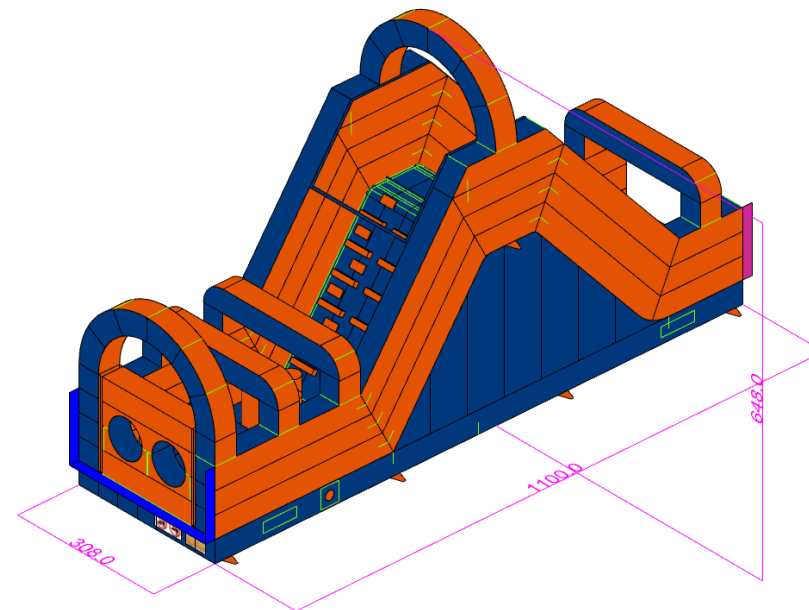

Rozmiar:
3m [szer.]
8m [dł.]
5,8m [wys.]

[Zobacz film](#)

**DMUCHANE
PARKI**

ROZRYWKI.PL

TOR 30M – SEGMENT 3

Rozmiar	3m x 11m
Cena podstawowa	17.490 zł
Rabat 0%	0
Cena po rabacie	17.490 zł

PODANE CENY SĄ CENAMI NETTO.

Rozmiar:
3m [szer.]
11m [dł.]
6,48m [wys.]

[Zobacz film](#)

KULAWODNA.COM.PL

**DMUCHANE
PARKI** 
ROZRYWKI.PL

TOR 24M

Rozmiar	3m x 24m
Cena podstawowa	38.160 zł
Rabat 0%	0
Cena po rabacie	38.160 zł

PODANE CENY SĄ CENAMI NETTO.