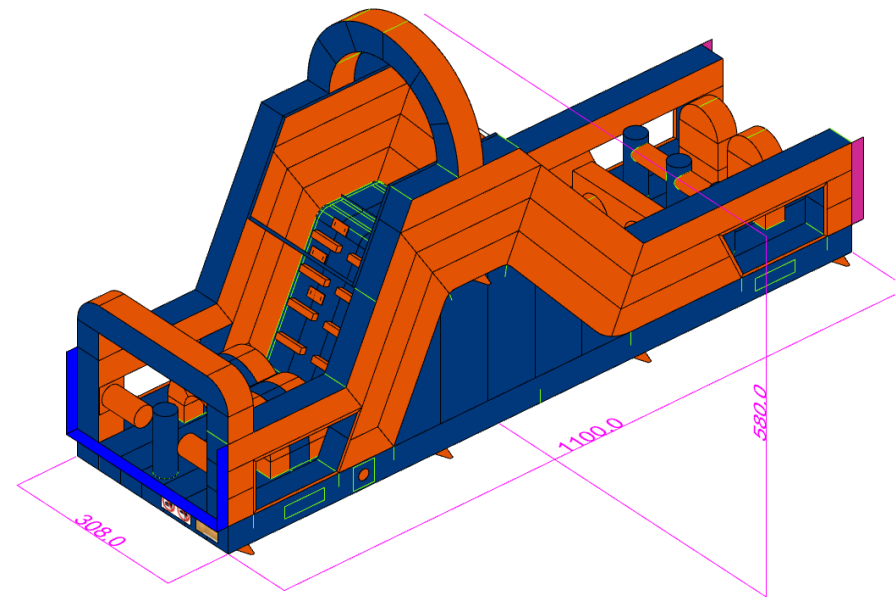

PODANE CENY SĄ CENAMI NETTO.

TORY PRZESZKÓD

TOR 30M

Rozmiar	3m x 30m
Cena podstawowa	47.700 zł
Rabat 0%	0
Cena po rabacie	47.700 zł

Rozmiar:
3m [szer.]
30m [dł.]
6,48m [wys.]

PODANE CENY SĄ CENAMI NETTO.

[Zobacz film](#)

KULAWODNA.COM.PL

**DMUCHANE
PARKI** 
ROZRYWKI.PL

TOR 30M – SEGMENT 1

Rozmiar	3m x 11m
Cena podstawowa	17.490 zł
Rabat 0%	0
Cena po rabacie	17.490 zł

PODANE CENY SĄ CENAMI NETTO.

Rozmiar:
3m [szer.]
11m [dł.]
5,8m [wys.]