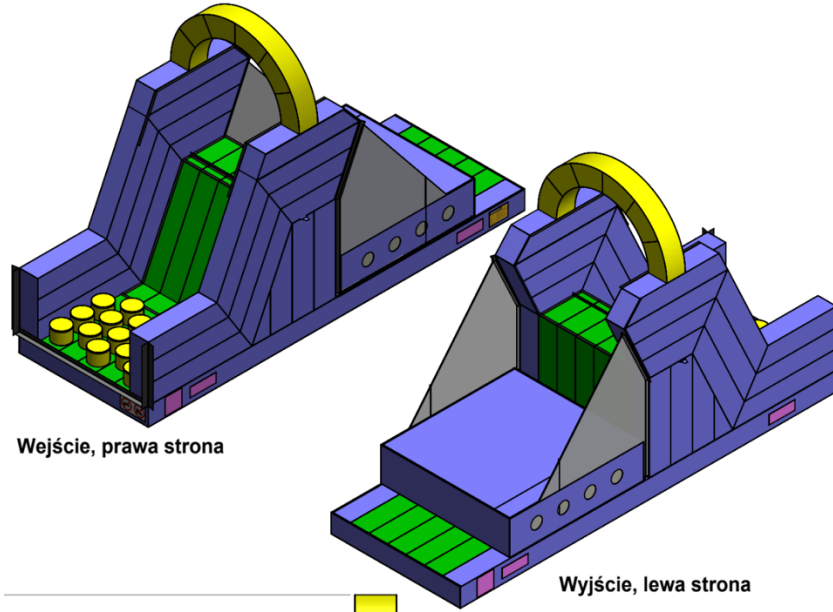

TOR 24M - SEGMENT 2

Tor 24m. Segment 2 - Widok ogólny

Rozmiar	3m x 8m
Cena podstawowa	12.720 zł
Rabat 0%	0
Cena po rabacie	12.720 zł

PODANE CENY SĄ CENAMI NETTO.

Rozmiar:
3m [szer.]
8m [dł.]
2,2m [wys.]

TOR 24M - SEGMENT 3

Tor 24m. Segment 3 - Widok ogólny

Wejście, prawa strona

Wyjście, lewa strona

Rozmiar	3m x 8m
Cena podstawowa	12.720 zł
Rabat 0%	0
Cena po rabacie	12.720 zł

PODANE CENY SĄ CENAMI NETTO.

Rozmiar:
3m [szer.]
8m [dł.]
5,8m [wys.]