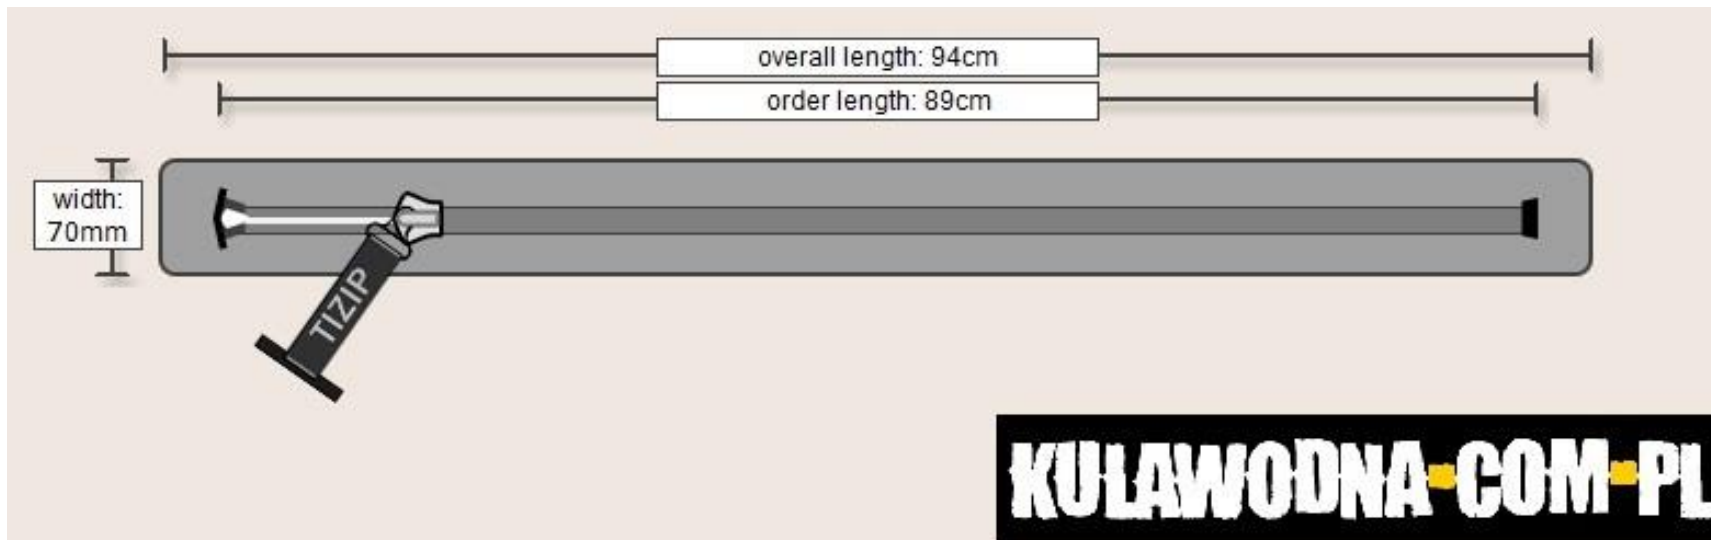

Łódeczka różne zwierzęta, nośność do 60kg

4.645 zł

PODANE CENY SĄ CENAMI NETTO.

KULAWODNA.COM.PL

**DMUCHANE
PARKI** 
ROZRYWKI.PL

USŁUGI SERWISOWE

WYMIANA ZAMKA W KULI WODNEJ

Rozmiar	
Kula wodna 2m, TPU	500 zł
Kula wodna 2m, PVC	500 zł
Rączka 1 szt.	75 zł
Kłapa na rzep zakrywająca zamek	120 zł