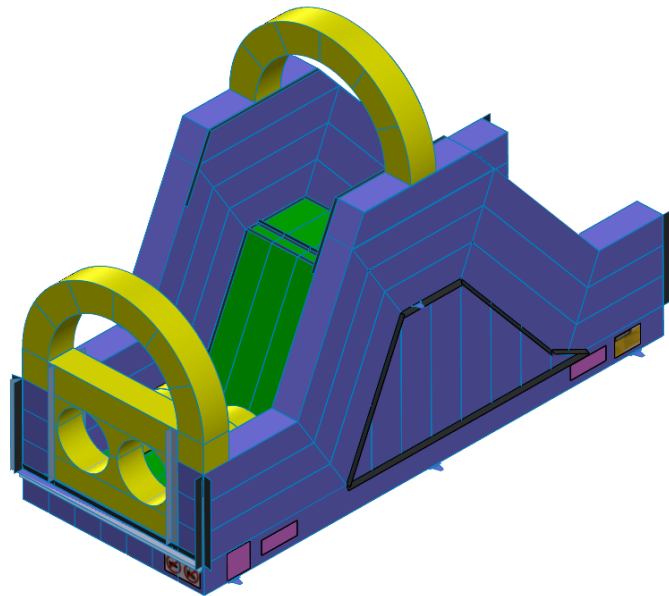

Rozmiar:
3m [szer.]
8m [dł.]
5,8m [wys.]

[Zobacz film](#)

**DMUCHANE
PARKI**

ROZRYWKI.PL

TOR 30M – SEGMENT 3

Rozmiar	3m x 11m
Cena podstawowa	17.490 zł
Rabat 0%	0
Cena po rabacie	17.490 zł

PODANE CENY SĄ CENAMI NETTO.

Rozmiar:
3m [szer.]
11m [dł.]
6,48m [wys.]

[Zobacz film](#)

KULAWODNA.COM.PL

**DMUCHANE
PARKI** 
ROZRYWKI.PL

TOR 24M

Rozmiar	3m x 24m
Cena podstawowa	38.160 zł
Rabat 0%	0
Cena po rabacie	38.160 zł

PODANE CENY SĄ CENAMI NETTO.

Rozmiar:
3m [szer.]
24m [dł.]
6,3m [wys.]

TOR 24M – SEGMENT 1

Rozmiar	3m x 8m
Cena podstawowa	12.720 zł
Rabat 0%	0
Cena po rabacie	12.720 zł

Rozmiar:
3m [szer.]
8m [dł.]
5,8m [wys.]

PODANE CENY SĄ CENAMI NETTO.

TOR 24M - SEGMENT 2

Tor 24m. Segment 2 - Widok ogólny

Rozmiar	3m x 8m
Cena podstawowa	12.720 zł
Rabat 0%	0
Cena po rabacie	12.720 zł

PODANE CENY SĄ CENAMI NETTO.

Rozmiar:
3m [szer.]
8m [dł.]
2,2m [wys.]

TOR 24M - SEGMENT 3