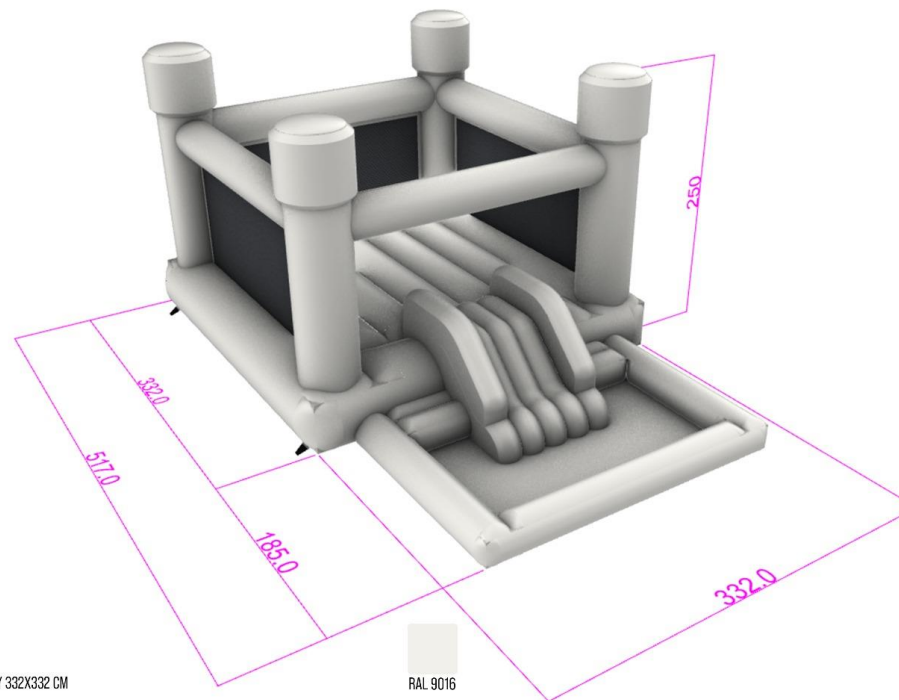

DMUCHANY ZAMEK ZE ZJEŹDŹALNIĄ

ZAMEK DMUCHANY 332X332 CM

RAL 9016

KULAWODNA.COM.PL

Rozmiar	5,17m x 3,3m x 2,5m
Cena podstawowa	8.150 zł
Rabat 0%	brak
Cena po rabacie	8.150 zł

PODANE CENY SĄ CENAMI NETTO.