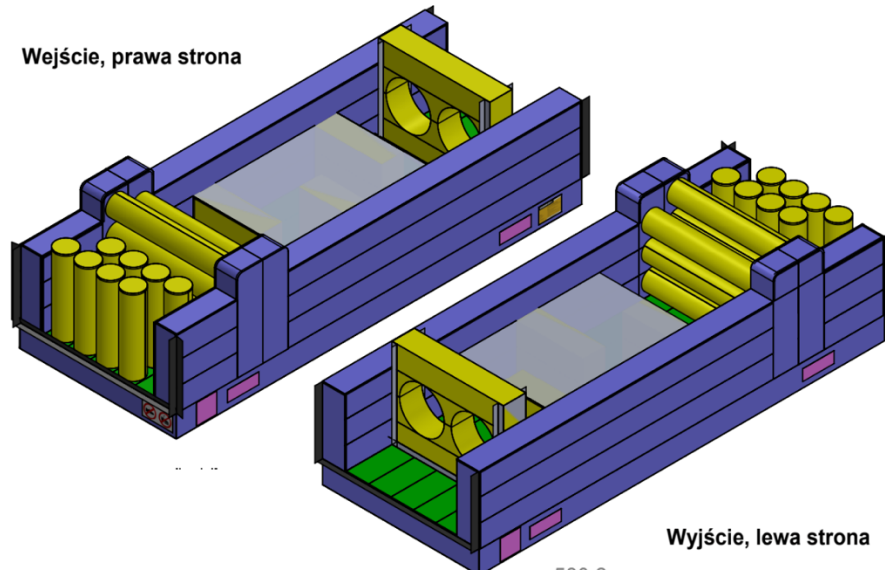

Rozmiar:
3m [szer.]
24m [dł.]
6,3m [wys.]

TOR 24M – SEGMENT 1

Rozmiar	3m x 8m
Cena podstawowa	12.720 zł
Rabat 0%	0
Cena po rabacie	12.720 zł

Rozmiar:
3m [szer.]
8m [dł.]
5,8m [wys.]

PODANE CENY SĄ CENAMI NETTO.

TOR 24M - SEGMENT 2

Tor 24m. Segment 2 - Widok ogólny

Rozmiar	3m x 8m
Cena podstawowa	12.720 zł
Rabat 0%	0
Cena po rabacie	12.720 zł

PODANE CENY SĄ CENAMI NETTO.

Rozmiar:
3m [szer.]
8m [dł.]
2,2m [wys.]

TOR 24M - SEGMENT 3