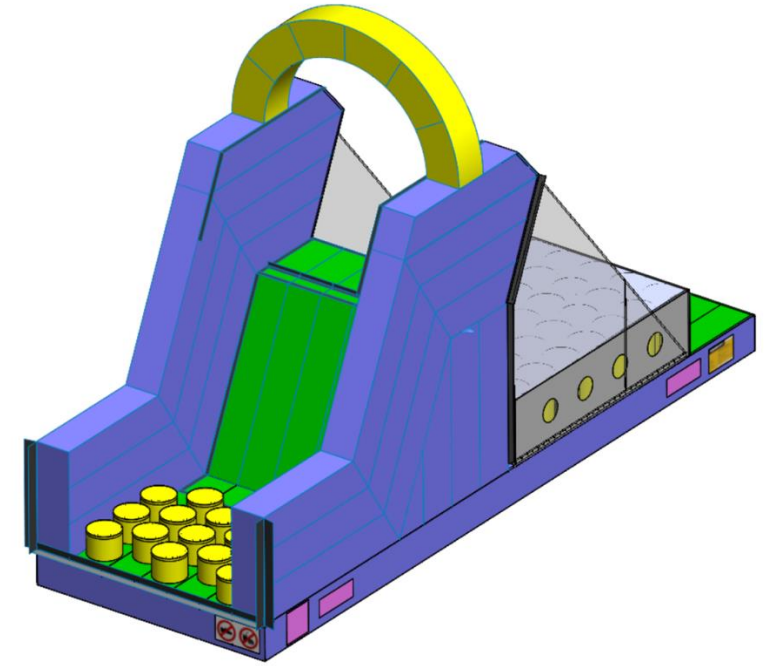

Rozmiar:
3m [szer.]
24m [dł.]
6,3m [wys.]

TOR 24M – SEGMENT 1

Rozmiar	3m x 8m
Cena podstawowa	12.720 zł
Rabat 0%	0
Cena po rabacie	12.720 zł

Rozmiar:
3m [szer.]
8m [dł.]
5,8m [wys.]

PODANE CENY SĄ CENAMI NETTO.

TOR 24M - SEGMENT 2

Tor 24m. Segment 2 - Widok ogólny

Rozmiar	3m x 8m
Cena podstawowa	12.720 zł
Rabat 0%	0
Cena po rabacie	12.720 zł

PODANE CENY SĄ CENAMI NETTO.

Rozmiar:
3m [szer.]
8m [dł.]
2,2m [wys.]

TOR 24M - SEGMENT 3

Tor 24m. Segment 3 - Widok ogólny

Wejście, prawa strona

Wyjście, lewa strona

Rozmiar	3m x 8m
Cena podstawowa	12.720 zł
Rabat 0%	0
Cena po rabacie	12.720 zł

PODANE CENY SĄ CENAMI NETTO.

Rozmiar:
3m [szer.]
8m [dł.]
5,8m [wys.]

TOR WIPE OUT

Rozmiar	3m x 24m
Cena podstawowa	20.450 zł
Rabat 0%	0
Cena po rabacie	20.450 zł

PODANE CENY SĄ GENAMI NETTO.

Rozmiar:
5,3m [szer.]
18m [dł.]
4,15m [wys.]

SUCHE BASENY NA PIŁECZKI

SUCHY BASEN REKIN