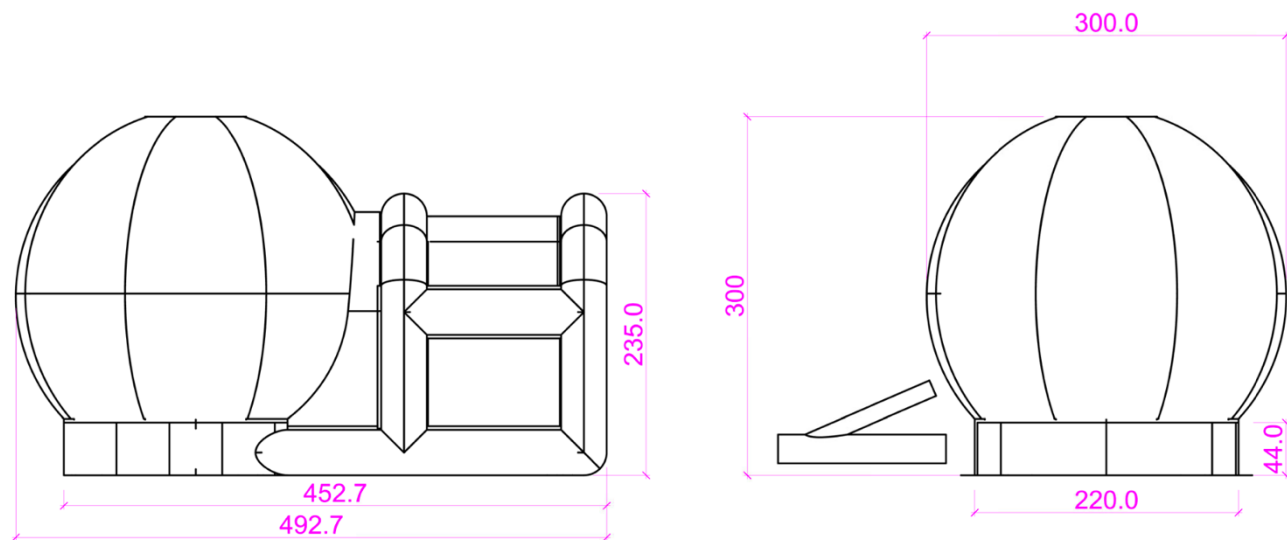

KULAWODNA.COM.PL

Rozmiar	5,17m x 3,3m x 2,5m
Cena podstawowa	8.150 zł
Rabat 0%	brak
Cena po rabacie	8.150 zł

PODANE CENY SĄ CENAMI NETTO.

ZAMEK DMUCHANY 332X332 CM

RAL 9016

KULAWODNA.COM.PL

KULAWODNA.COM.PL

**DMUCHANE
PARKI** 
ROZRYWKI.PL

DMUCHANY ZAMEK Z KULĄ

Rozmiar	5m x 3m śr. kuli
Cena podstawowa	8.950 zł
Rabat 0%	brak
Cena po rabacie	8.950 zł

PODANE CENY SĄ CENAMI NETTO.

KULAWODNA.COM.PL

**DMUCHANE
PARKI** 
ROZRYWKI.PL