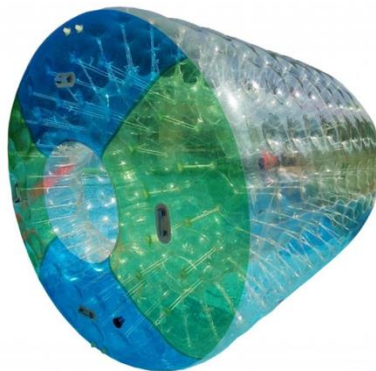

PODANE CENY SĄ CENAMI NETTO.

KULAWODNA.COM.PL

**DMUCHANE
PARKI** 
ROZRYWKI.PL

BASEN DO KUL WODNYCH

Rozmiar	
Basen 5m x 6m	5.500 zł
Basen 6m x 6m	5.715 zł
Basen 7m x 5m	5.715 zł
Basen 7m x 6m	6.100 zł
Basen 8m x 6m	6.550 zł
Basen 8m x 8m	6.950 zł
Basen 9m x 7m	6.950 zł
Basen 10m x 8m	7.590 zł
Basen okrągły 10m średnicy	7.590 zł
Dmuchawa do basenu	W cenie basenu

WALCE WODNE

Rozmiar

Walec wodny mały TPU, 1.9m x 1.8m x 1.5m

5.425 zł

Walec wodny duży TPU, 2.7m x 2.4m x 1.8m

6.300 zł

Dmuchała do walca wodnego

650 zł