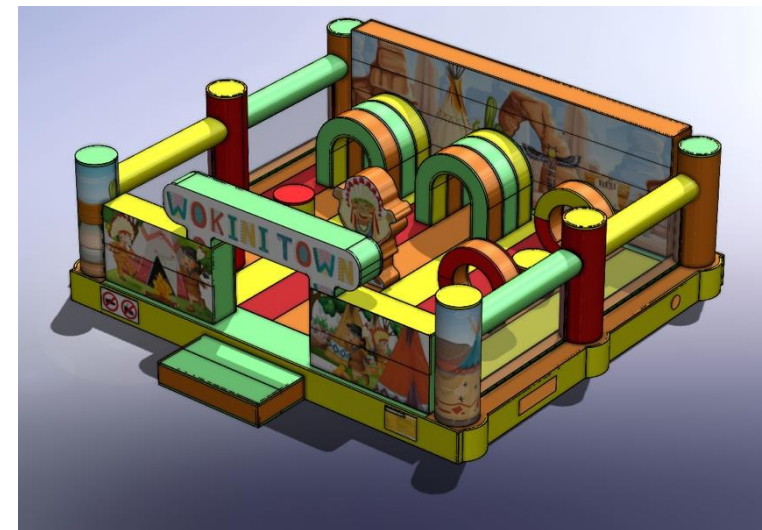

PLACE ZABAW

PLAC ZABAW HAWAJSKI

Rozmiar	5,14m x 9,96m x 4,72m
Cena podstawowa	16.000 zł
Rabat 0%	brak
Cena po rabacie	16.000 zł

PODANE CENY SĄ CENAMI NETTO.

PLAC ZABAW PIŁKARSKI

Rozmiar	5,14m x 9,96m x 4,72m
Cena podstawowa	16.000 zł
Rabat 0%	brak
Cena po rabacie	16.000 zł

PODANE CENY SĄ CENAMI NETTO.

KULAWODNA.COM.PL

**DMUCHANE
PARKI** 
ROZRYWKI.PL

PLAC ZABAW PIRACKI

Rozmiar	6,9m x 7,4m x 6,05m
Cena podstawowa	16.500 zł
Rabat 0%	brak
Cena po rabacie	16.500 zł

PODANE CENY SĄ CENAMI NETTO.

PLAC ZABAW JUNGLA

Rozmiar	6m x 8,8m x 2,5m
Cena podstawowa	16.000 zł
Rabat 0%	brak
Cena po rabacie	16.000 zł

PODANE CENY SĄ CENAMI NETTO.

PLAC ZABAW INDIANIE 6M X 8,8M

Rozmiar	6m x 8,8m x 2,5m
Cena podstawowa	16.000 zł
Rabat 0%	brak
Cena po rabacie	16.000 zł