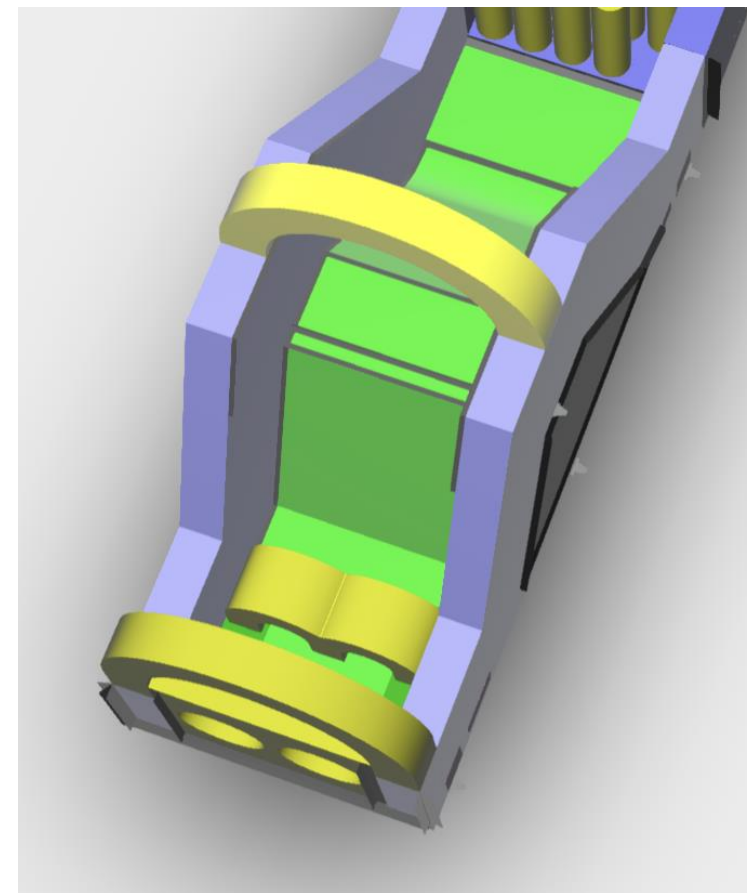

TOR 24M – SEGMENT 1

Rozmiar	3m x 8m
Cena podstawowa	12.720 zł
Rabat 0%	0
Cena po rabacie	12.720 zł

Rozmiar:
3m [szer.]
8m [dł.]
5,8m [wys.]

PODANE CENY SĄ CENAMI NETTO.