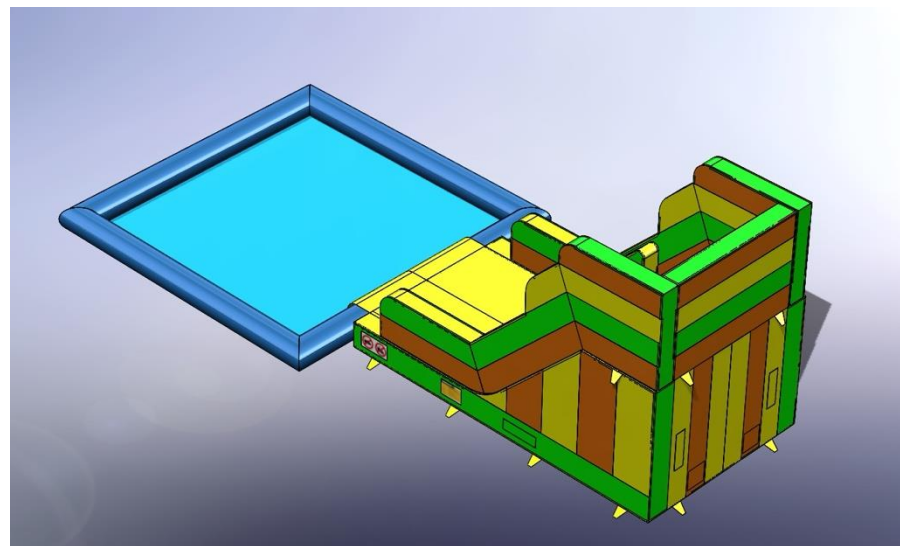

ZJEŹDŹALNIA ŚREDNIA Z BASENEM GAZOSZCZELNYM

Rozmiar	8,5m x 4m x 5,9m półka 3,5m	Basen 6m x 6m lub 7m x 5m
Cena podstawowa	15.700 zł	5.800 zł
Rabat 0%	brak	brak
Cena po rabacie	15.700 zł	5.800 zł

PODANE CENY SĄ CENAMI NETTO.