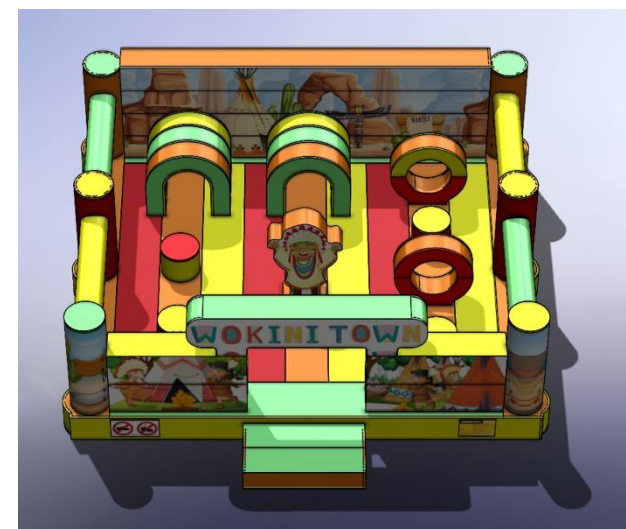

PLAC ZABAW JUNGLA

Rozmiar	6m x 8,8m x 2,5m
Cena podstawowa	16.000 zł
Rabat 0%	brak
Cena po rabacie	16.000 zł

PODANE CENY SĄ CENAMI NETTO.

PLAC ZABAW INDIANIE 6M X 8,8M

Rozmiar	6m x 8,8m x 2,5m
Cena podstawowa	16.000 zł
Rabat 0%	brak
Cena po rabacie	16.000 zł

PODANE CENY SĄ CENAMI NETTO.

PLAC ZABAW INDIANIE 6M X 6M

Rozmiar	6m x 6m x 2,1m
Cena podstawowa	13.850 zł
Rabat 0%	brak
Cena po rabacie	13.850 zł

PODANE CENY SĄ CENAMI NETTO.

PLAC ZABAW JASZCZURKI

Rozmiar	8m x 5,5m x 3m
Cena podstawowa	14.500 zł
Rabat 0%	brak
Cena po rabacie	14.500 zł