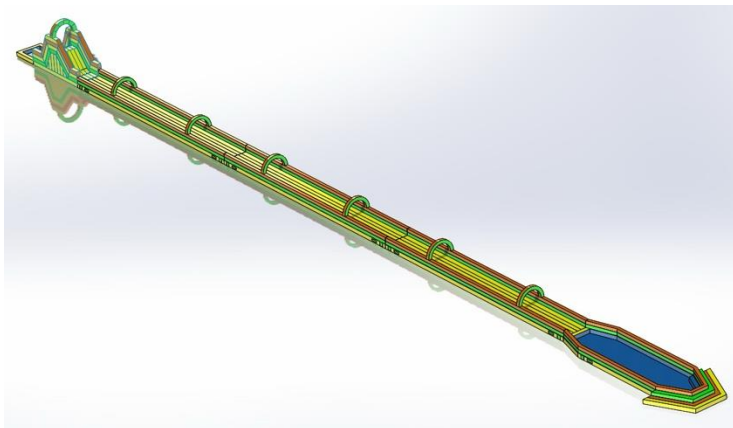

ZJEŹDZALNIA Z BASENEM TOREM WODNYM / SEGMENT 25 MB / BASEN 17,3 MB

Rozmiar	Zjeżdżalnia 53,3m x 3m	Dodatkowy segment 25m x 3m
Cena podstawowa	71.955 zł	18.800 zł
Rabat 0%	brak	brak
Cena po rabacie	71.955 zł	18.800 zł

PODANE CENY SĄ CENAMI NETTO.

KULAWODNA.COM.PL