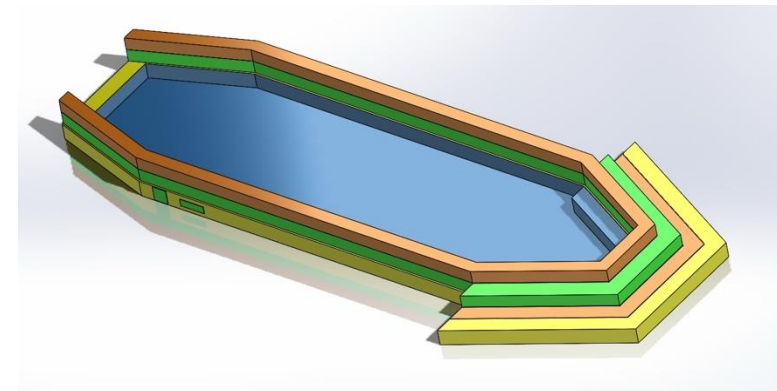

ZJEŹDZALNIA Z BASENEM TOREM WODNYM / SEGMENT 25 MB / BASEN 17,3 MB

Rozmiar	Zjeżdżalnia 53,3m x 3m	Dodatkowy segment 25m x 3m
Cena podstawowa	71.955 zł	18.800 zł
Rabat 0%	brak	brak
Cena po rabacie	71.955 zł	18.800 zł

PODANE CENY SĄ CENAMI NETTO.

KULAWODNA.COM.PL