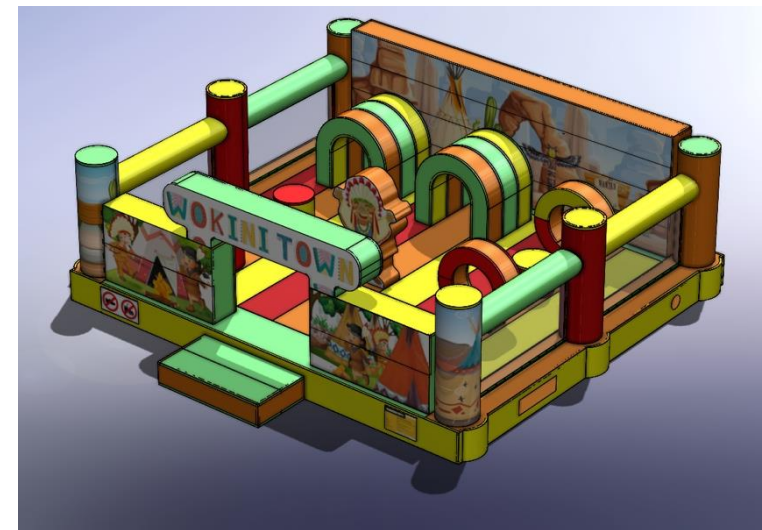

PLAC ZABAW JUNGLA

Rozmiar	6m x 8,8m x 2,5m
Cena podstawowa	16.000 zł
Rabat 0%	brak
Cena po rabacie	16.000 zł

PODANE CENY SĄ CENAMI NETTO.

PLAC ZABAW INDIANIE 6M X 8,8M

Rozmiar	6m x 8,8m x 2,5m
Cena podstawowa	16.000 zł
Rabat 0%	brak
Cena po rabacie	16.000 zł

PODANE CENY SĄ CENAMI NETTO.

PLAC ZABAW INDIANIE 6M X 6M

Rozmiar	6m x 6m x 2,1m
Cena podstawowa	13.850 zł
Rabat 0%	brak
Cena po rabacie	13.850 zł

PODANE CENY SĄ CENAMI NETTO.

PLAC ZABAW JASZCZURKI

Rozmiar	8m x 5,5m x 3m
Cena podstawowa	14.500 zł
Rabat 0%	brak
Cena po rabacie	14.500 zł