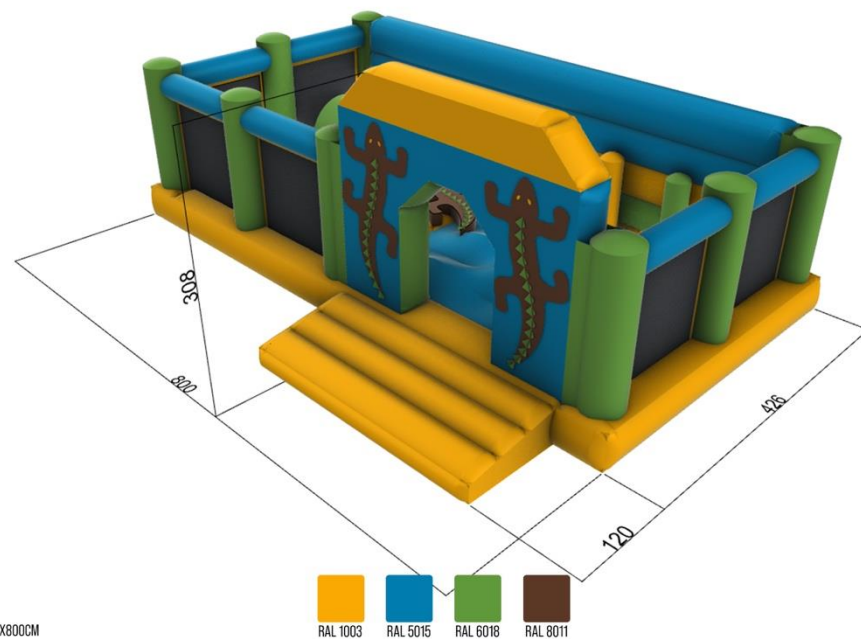

PODANE CENY SĄ CENAMI NETTO.

PLAC ZABAW INDIANIE 6M X 6M

Rozmiar	6m x 6m x 2,1m
Cena podstawowa	13.850 zł
Rabat 0%	brak
Cena po rabacie	13.850 zł

PODANE CENY SĄ CENAMI NETTO.

PLAC ZABAW JASZCZURKI

Rozmiar	8m x 5,5m x 3m
Cena podstawowa	14.500 zł
Rabat 0%	brak
Cena po rabacie	14.500 zł