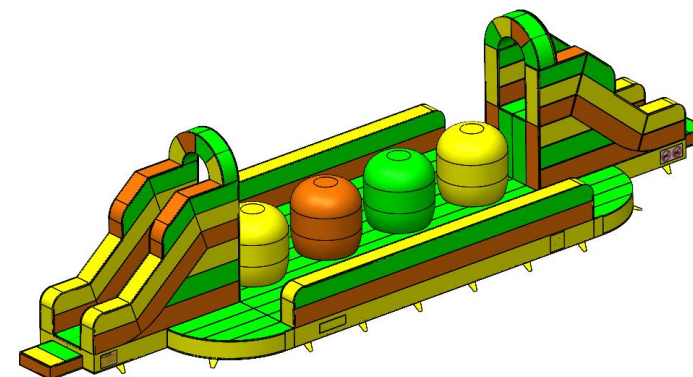

TOR 24M - SEGMENT 2

Tor 24m. Segment 2 - Widok ogólny

Rozmiar	3m x 8m
Cena podstawowa	12.720 zł
Rabat 0%	0
Cena po rabacie	12.720 zł

PODANE CENY SĄ CENAMI NETTO.

Rozmiar:
3m [szer.]
8m [dł.]
2,2m [wys.]

TOR 24M - SEGMENT 3

Tor 24m. Segment 3 - Widok ogólny

Wejście, prawa strona

Wyjście, lewa strona

Rozmiar	3m x 8m
Cena podstawowa	12.720 zł
Rabat 0%	0
Cena po rabacie	12.720 zł

PODANE CENY SĄ CENAMI NETTO.

Rozmiar:
3m [szer.]
8m [dł.]
5,8m [wys.]

TOR WIPE OUT

Rozmiar	3m x 24m
Cena podstawowa	20.450 zł
Rabat 0%	0
Cena po rabacie	20.450 zł

PODANE CENY SĄ GENAMI NETTO.

Rozmiar:
5,3m [szer.]
18m [dł.]
4,15m [wys.]

SUCHE BASENY NA PIŁECZKI

SUCHY BASEN REKIN