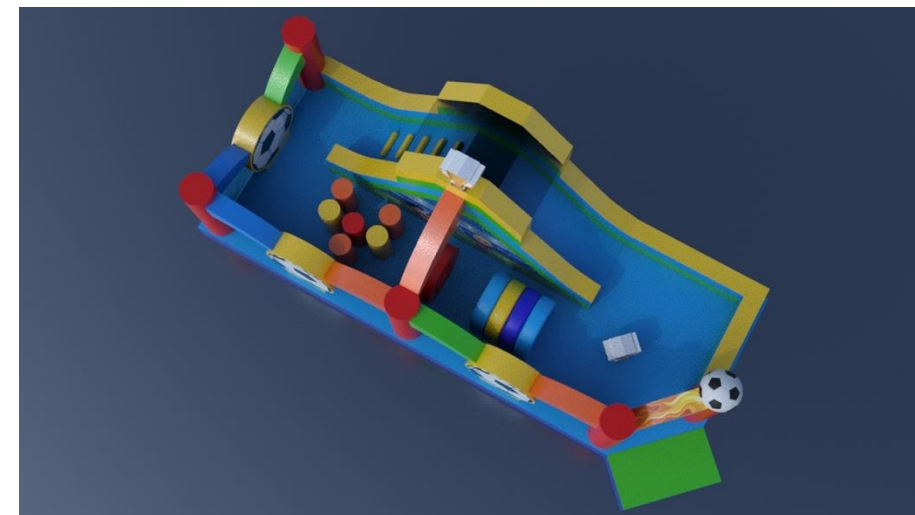

**DMUCHANE
PARKI**
ROZRYWKI.PL