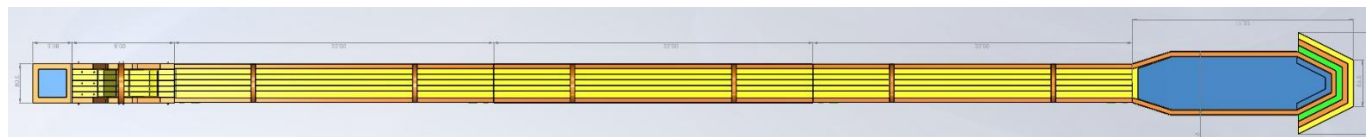

**DMUCHANE
PARKI**
ROZRYWKI.PL