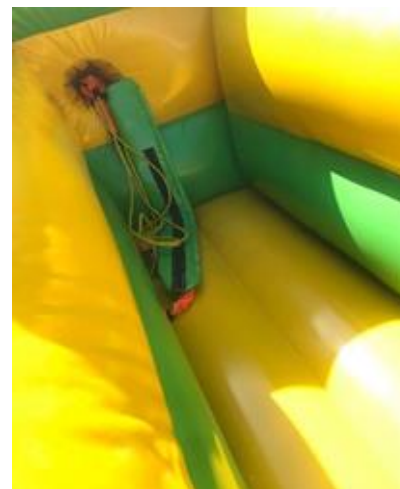

PODANE CENY SĄ CENAMI NETTO.

BOISKO DO MEGA PIŁKARZYKÓW

Rozmiar	9m x 3m x 2,5m
Cena podstawowa	11.000 zł
Rabat 0%	brak
Cena po rabacie	11.000 zł

PODANE CENY SĄ CENAMI NETTO.

KULAWODNA.COM.PL

**DMUCHANE
PARKI** 
ROZRYWKI.PL