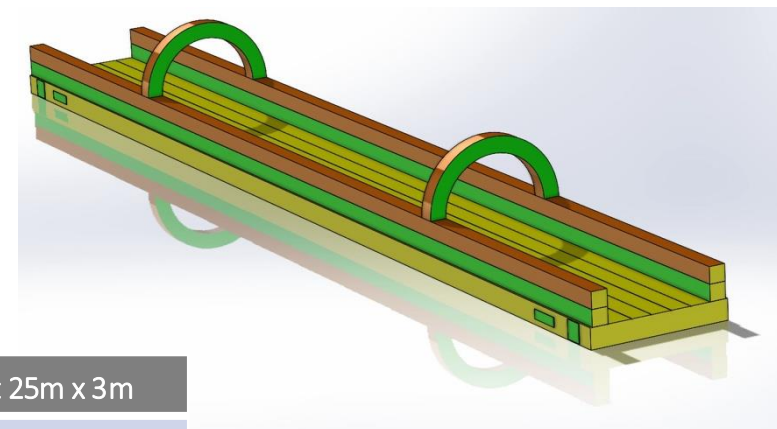

ZJEŹDZALNIA Z BASENEM TOREM WODNYM / SEGMENT 25 MB / BASEN 17,3 MB

Rozmiar	Zjeżdżalnia 53,3m x 3m	Dodatkowy segment 25m x 3m
Cena podstawowa	71.955 zł	18.800 zł
Rabat 0%	brak	brak
Cena po rabacie	71.955 zł	18.800 zł

PODANE CENY SĄ CENAMI NETTO.

KULAWODNA.COM.PL