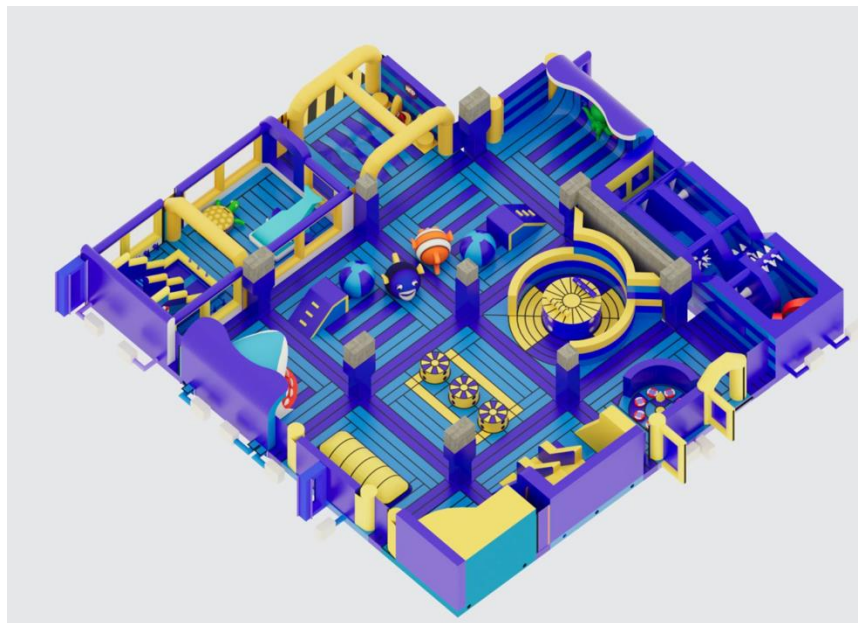

**ZAPROJEKTUJEMY I WYKONAMY
DMUCHANE MIASTECZKO
UWZGLĘDNIAJĄC ROZMIAR TWOJEJ
SALI LUB TERENU**

Rozmiar

Cena podstawowa

Wycena indywidualna

PODANE CENY SĄ CENAMI NETTO.

KULAWODNA.COM.PL

**DMUCHANE
PARKI
ROZRYWKI.PL**