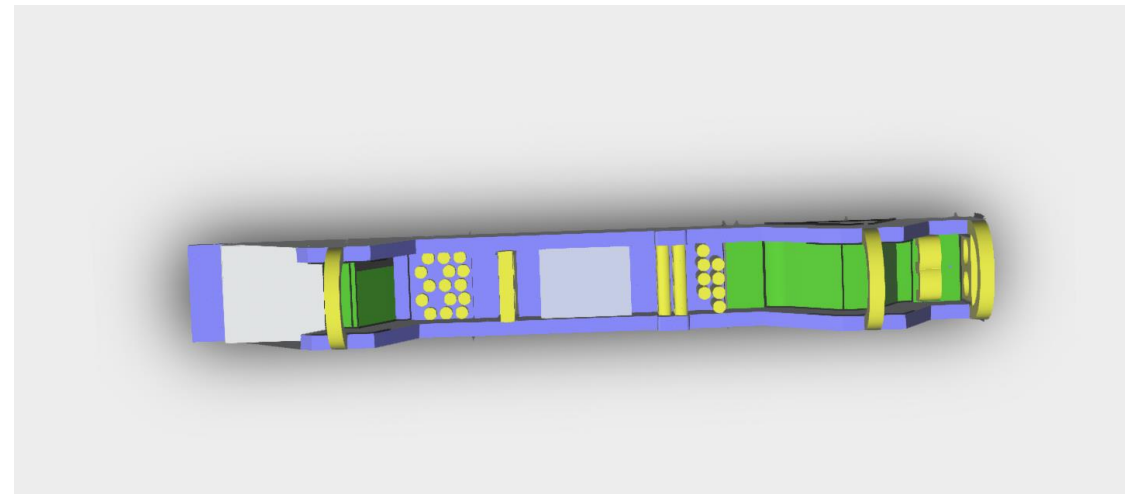

Rozmiar:
3m [szer.]
8m [dł.]
5,8m [wys.]

[Zobacz film](#)

**DMUCHANE
PARKI**

ROZRYWKI.PL

TOR 30M – SEGMENT 3

Rozmiar	3m x 11m
Cena podstawowa	17.490 zł
Rabat 0%	0
Cena po rabacie	17.490 zł

PODANE CENY SĄ CENAMI NETTO.

Rozmiar:
3m [szer.]
11m [dł.]
6,48m [wys.]

[Zobacz film](#)

KULAWODNA.COM.PL

**DMUCHANE
PARKI** 
ROZRYWKI.PL

TOR 24M

Rozmiar	3m x 24m
Cena podstawowa	38.160 zł
Rabat 0%	0
Cena po rabacie	38.160 zł

PODANE CENY SĄ CENAMI NETTO.

Rozmiar:
3m [szer.]
24m [dł.]
6,3m [wys.]

TOR 24M – SEGMENT 1

Rozmiar	3m x 8m
Cena podstawowa	12.720 zł
Rabat 0%	0
Cena po rabacie	12.720 zł

Rozmiar:
3m [szer.]
8m [dł.]
5,8m [wys.]

PODANE CENY SĄ CENAMI NETTO.