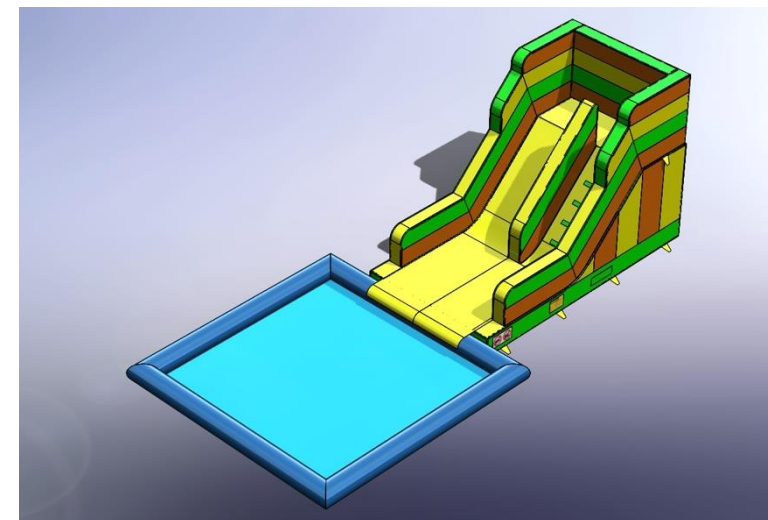

PODANE CENY SĄ CENAMI NETTO.

ZJEŹDŹALNIA MAŁA Z BASENEM

Rozmiar	8,5m x 4m x 4,3m półka 2,5m
Cena podstawowa	15.850 zł
Rabat 0%	brak
Cena po rabacie	15.850 zł

PODANE CENY SĄ CENAMI NETTO.

ZJEŹDŹALNIA MAŁA Z BASENEM GAZOSZCZELNYM