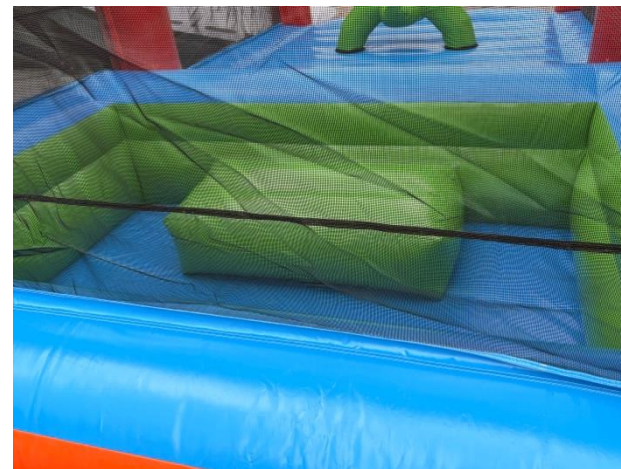

**DMUCHANE
PARKI** 
ROZRYWKI.PL

ZAMEK Z BASENEM NA PIŁECZKI

Rozmiar	4m x 7,55m x 2,5m
Cena podstawowa	8.900 zł
Rabat 0%	brak
Cena po rabacie	8.900 zł

PODANE CENY SĄ CENAMI NETTO.

KULAWODNA.COM.PL

**DMUCHANE
PARKI** 
ROZRYWKI.PL