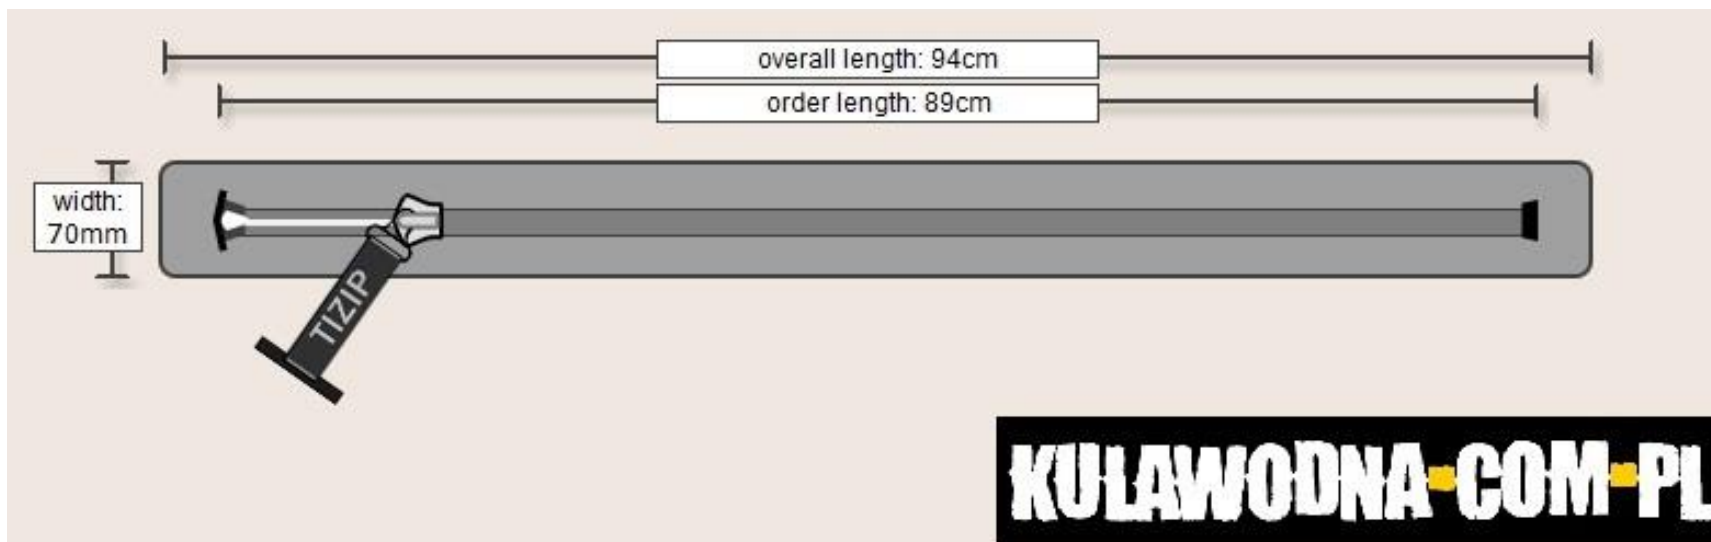

URZĄDZENIA DO RYWALIZACJI

ELIMINATOR

Rozmiar	6m x 6m
Cena podstawowa	23.500 zł
Rabat 0%	brak
Cena po rabacie	23.500 zł

PODANE CENY SĄ CENAMI NETTO.

USŁUGI SERWISOWE

WYMIANA ZAMKA W KULI WODNEJ

Rozmiar	
Kula wodna 2m, TPU	500 zł
Kula wodna 2m, PVC	500 zł
Rączka 1 szt.	75 zł
Kłapa na rzep zakrywająca zamek	120 zł