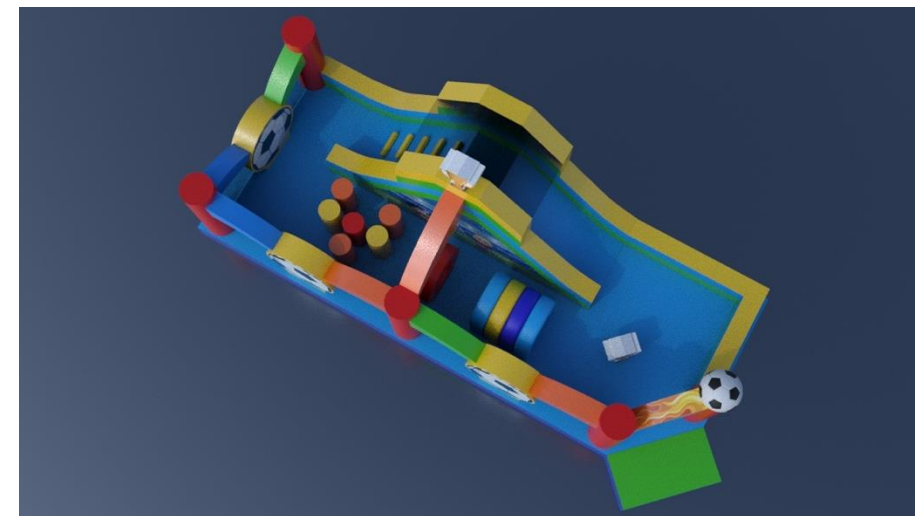

PLACE ZABAW

PLAC ZABAW POTWORY

Rozmiar	9,95m x 5,15m x 5,4m
Cena podstawowa	14.980 zł
Rabat 0%	brak
Cena po rabacie	14.980 zł

PODANE CENY SĄ CENAMI NETTO.

PLAC ZABAW CUKIERKI

Rozmiar	9,95m x 5,15m x 4,75m
Cena podstawowa	14.980 zł
Rabat 0%	brak
Cena po rabacie	14.980 zł

PODANE CENY SĄ CENAMI NETTO.

PLAC ZABAW PIŁKARSKI

Rozmiar	5,14m x 9,96m x 4,72m
Cena podstawowa	14.980 zł
Rabat 0%	brak
Cena po rabacie	14.980 zł

PODANE CENY SĄ CENAMI NETTO.

KULAWODNA.COM.PL

**DMUCHANE
PARKI** 
ROZRYWKI.PL

ZJEŹDŻALNIE ŚREDNIE

ZJEŹDŹALNIA ŚREDNIA POTWORY – PÓŁKA 3,5M

Rozmiar	4,1m x 8,8m x 6,5m
Cena podstawowa	14.980 zł
Rabat 0%	brak
Cena po rabacie	14.980 zł

PODANE CENY SĄ CENAMI NETTO.

KULAWODNA.COM.PL

**DMUCHANE
PARKI** 
ROZRYWKI.PL

ZJEŹDŻALNIA CUKIERKI – PÓŁKA 3,5M

Rozmiar	4,1m x 8,8m x 6,5m
Cena podstawowa	14.980 zł
Rabat 0%	brak
Cena po rabacie	14.980 zł

PODANE CENY SĄ CENAMI NETTO.

KULAWODNA.COM.PL

**DMUCHANE
PARKI** 
ROZRYWKI.PL