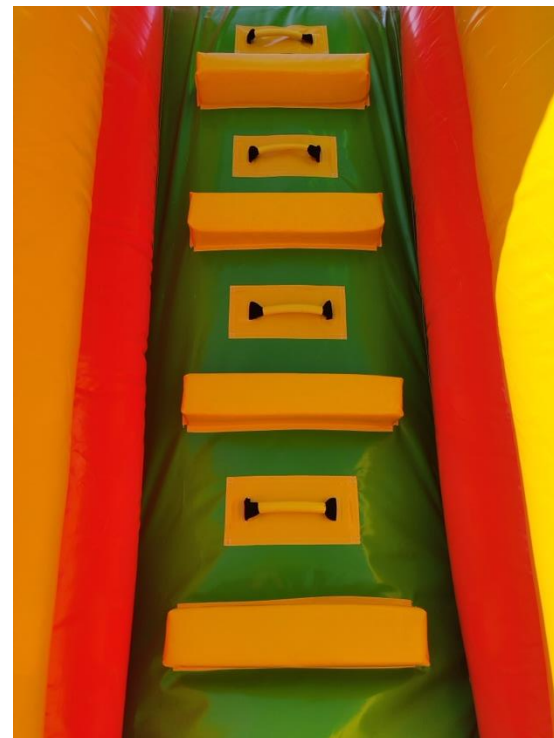

KULAWODNA.COM.PL

**DMUCHANE
PARKI** 
ROZRYWKI.PL

NOWY ŚLIZG, NOWE SCHODKI

Rozmiar	
Ślizg	65 zł netto / mkw
Wygodne schodki ze sztywnej pianki	85 zł netto / mkw
Dodatkowa rączka na schodkach	75 zł netto / szt.