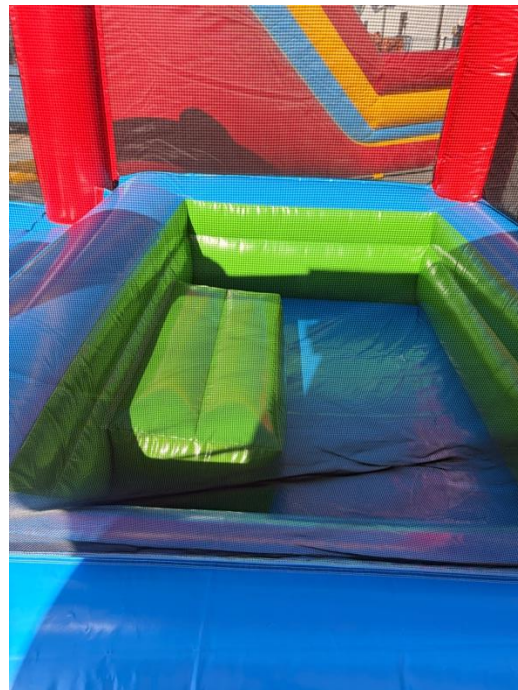

ZJEŹDŹALNIA PIŁKARSKA - - PÓŁKA 3,5M

Rozmiar	4,5m x 8,8m x 6,35m
Cena podstawowa	15.450 zł
Rabat 0%	brak
Cena po rabacie	15.450 zł

PODANE CENY SĄ CENAMI NETTO.

KULAWODNA.COM.PL

**DMUCHANE
PARKI** 
ROZRYWKI.PL

**DMUCHANY ZAMEK + SUCHY
BASEN NA PIŁECZKI**

ZAMEK Z BASENEM NA PIŁECZKI

Rozmiar	4m x 7,55m x 2,5m
Cena podstawowa	8.900 zł
Rabat 0%	brak
Cena po rabacie	8.900 zł

PODANE CENY SĄ CENAMI NETTO.

KULAWODNA.COM.PL