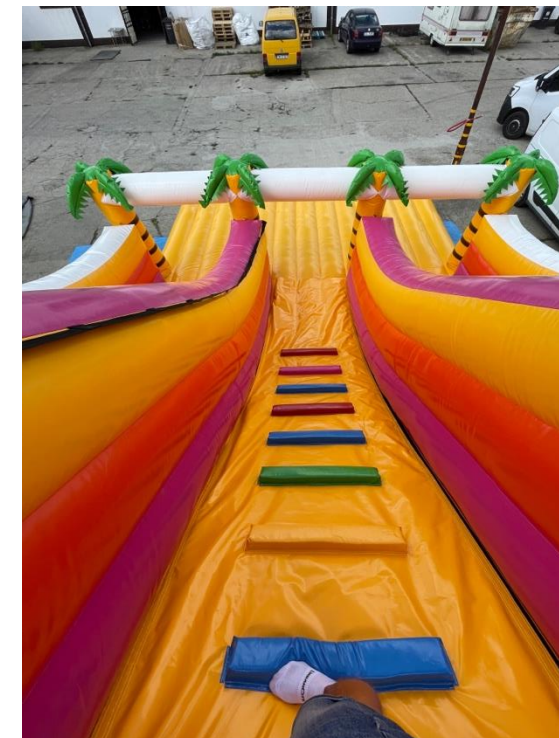

KULAWODNA.COM.PL

**DMUCHANE
PARKI** 
ROZRYWKI.PL

NOWY ŚLIZG, NOWE SCHODKI

Rozmiar	
Ślizg	65 zł netto / mkw
Wygodne schodki ze sztywnej pianki	85 zł netto / mkw
Dodatkowa rączka na schodkach	75 zł netto / szt.