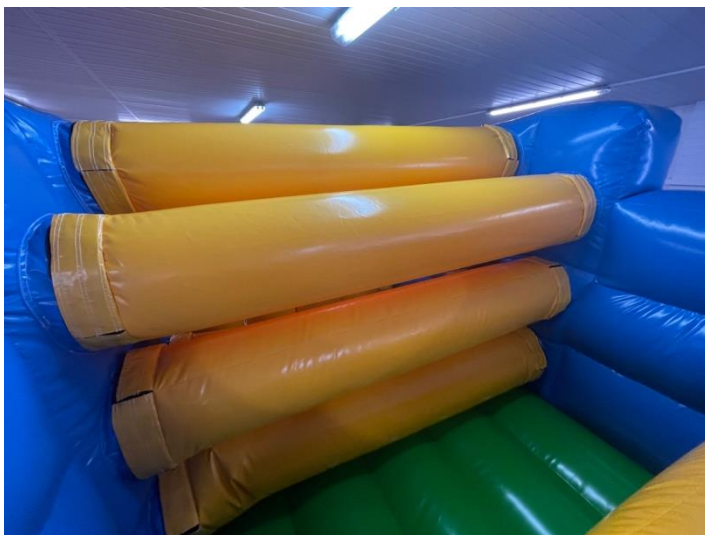

PRZYKŁADOWE REALIZACJE

**DMUCHANE
PARKI**
ROZRYWKI.PL