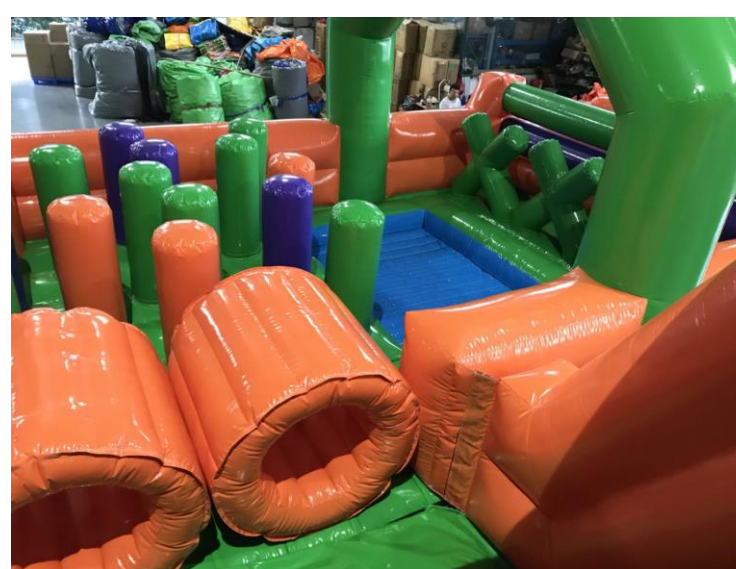

PRZYKŁADOWE REALIZACJE

**DMUCHANE
PARKI**
ROZRYWKI.PL