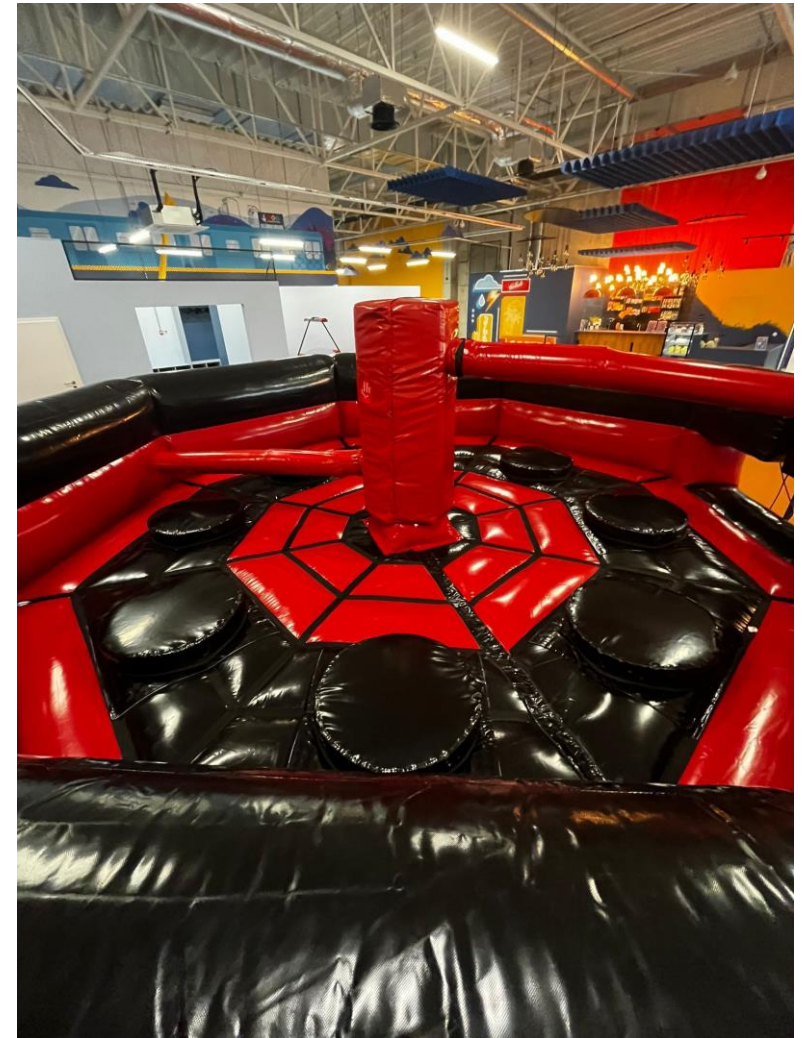

ELIMINATOR

Rozmiar	6m x 6m
Cena podstawowa	23.500 zł
Rabat 0%	brak
Cena po rabacie	23.500 zł

PODANE CENY SĄ CENAMI NETTO.